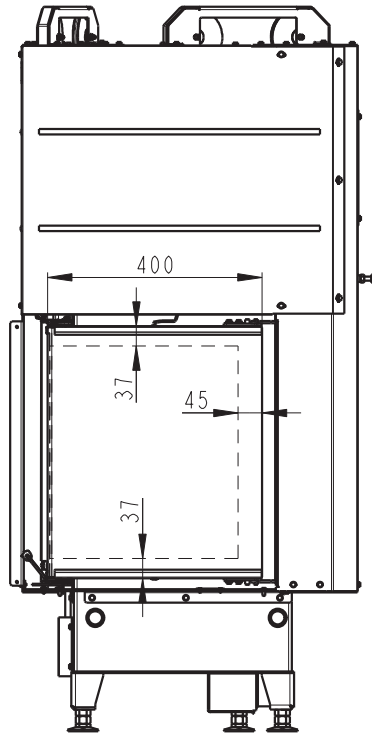

Rozmery v mm; Maße in mm

Heat R 2g L 65.51.40.01
230 kg

Centralni privod vzduchu
Central air inlet
Zentralluftzufuhr

Primarni a sekundarni vzduch
Primärluft und Sekundärluft
Primary and secondary air

Rozměry v mm; Maße in mm

Heat R 2g L 65.51.40.01 STANDARD

Rozměry v mm; Maße in mm

Heat R 2g L 65.51.40.01
+ HR2LG RAM 01

Rozměry v mm; Maße in mm

Heat R 2g L 65.51.40.01
+ HR2LG RAM 02

Rozměry v mm; Maße in mm

Heat R 2g L 65.51.40.01
+ HR2LG RAM 03

Rozměry v mm; Maße in mm

Heat R 2g L 65.51.40.01
+ HR2LG RAM 04

Rozměry v mm; Maße in mm

Heat R 2g L 65.51.40.01
+ HR2LG RAM 05

Rozmery v mm; Maße in mm

Heat L 2g L 65.51.40.01
230 kg

Rozměry v mm; Maße in mm

Heat L 2g L 65.51.40.01 STANDARD

Rozměry v mm; Maße in mm

Heat L 2g L 65.51.40.01
+ HL2LG RAM 01

Rozměry v mm; Maße in mm

Heat L 2g L 65.51.40.01
+ HL2LG RAM 02

Rozměry v mm; Maße in mm

Heat L 2g L 65.51.40.01
+ HL2LG RAM 03