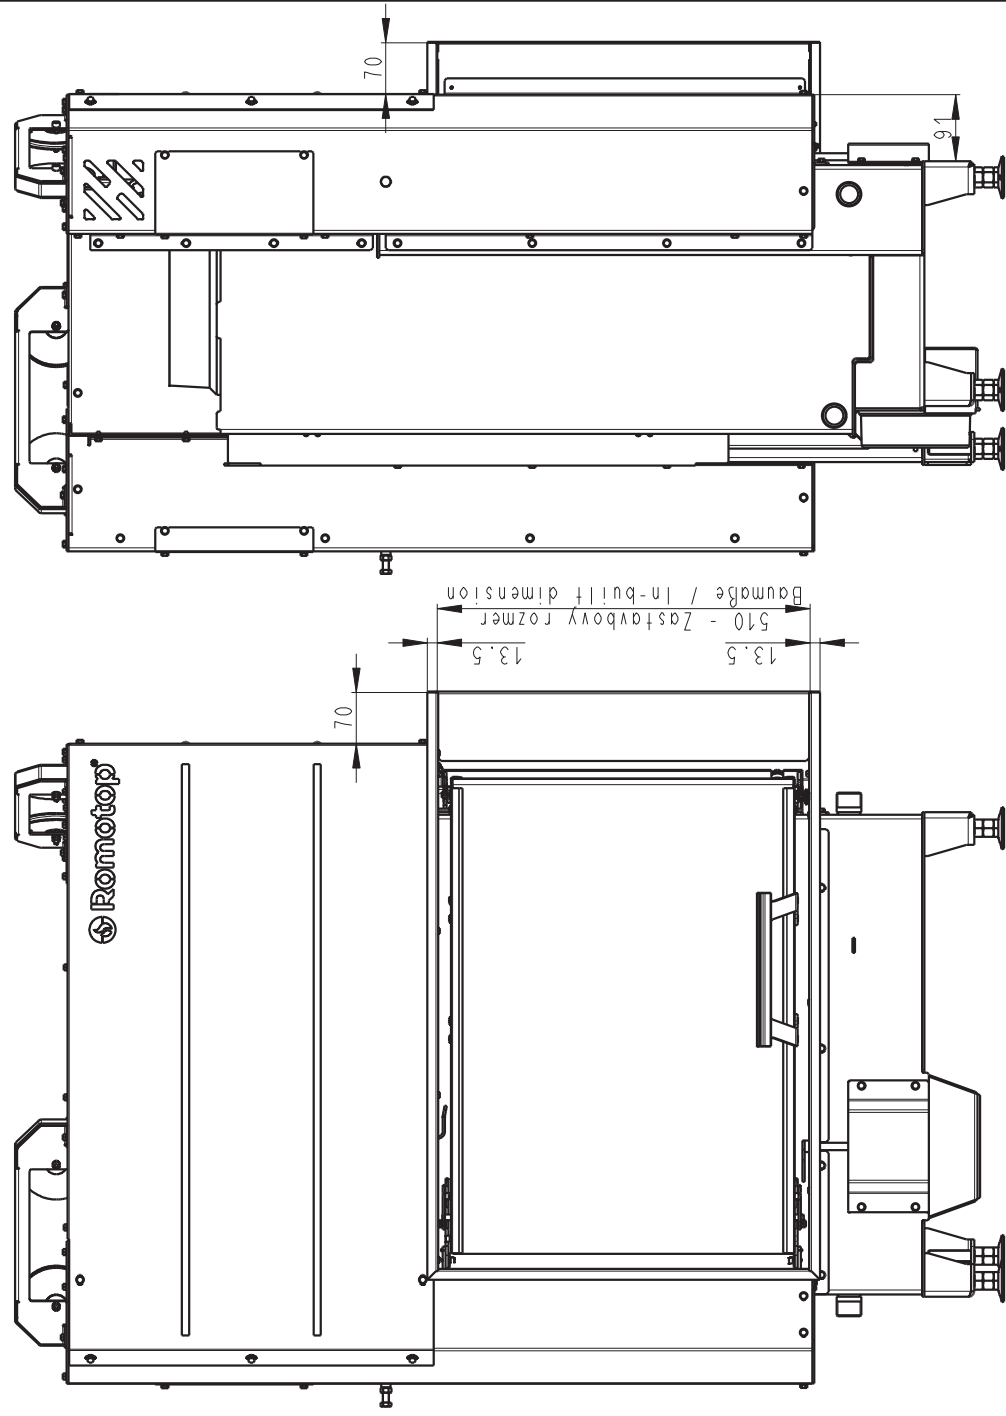

Heat R 2g L 65.51.40.01 STANDARD

Rozměry v mm; Maße in mm

Heat R 2g L 65.51.40.01
+ HR2LG RAM 01

Rozměry v mm; Maße in mm

Heat R 2g L 65.51.40.01
+ HR2LG RAM 02

Rozměry v mm; Maße in mm

Heat R 2g L 65.51.40.01
+ HR2LG RAM 03

Rozměry v mm; Maße in mm

Heat R 2g L 65.51.40.01
+ HR2LG RAM 04

Rozměry v mm; Maße in mm

Heat R 2g L 65.51.40.01
+ HR2LG RAM 05

Rozmery v mm; Maße in mm

Heat L 2g L 65.51.40.01
230 kg

Rozměry v mm; Maße in mm

Heat L 2g L 65.51.40.01 STANDARD

Rozměry v mm; Maße in mm

Heat L 2g L 65.51.40.01
+ HL2LG RAM 01

Rozměry v mm; Maße in mm

Heat L 2g L 65.51.40.01
+ HL2LG RAM 02

Rozměry v mm; Maße in mm

Heat L 2g L 65.51.40.01
+ HL2LG RAM 03

Rozměry v mm; Maße in mm

Heat L 2g L 65.51.40.01
+ HL2LG RAM 04

Rozměry v mm; Maße in mm

Heat L 2g L 65.51.40.01
+ HL2LG RAM 05