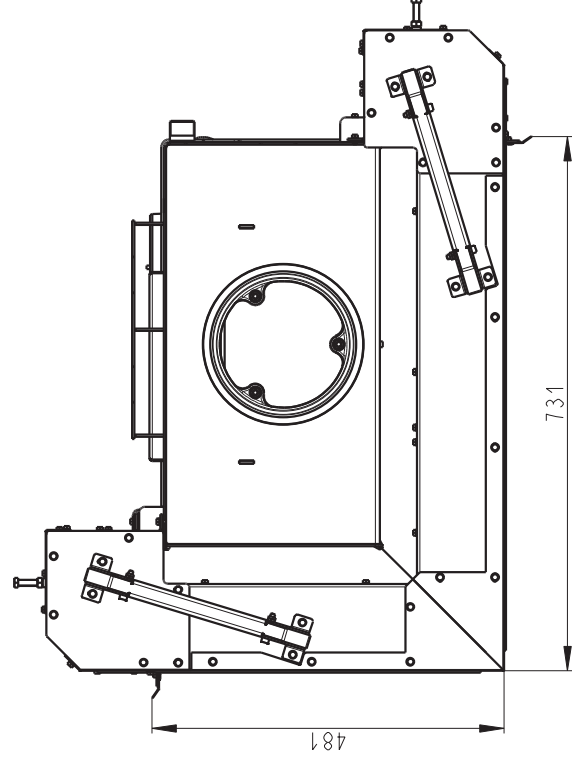

Heat R 2g L 65.51.40.01 STANDARD

Rozměry v mm; Maße in mm

Heat R 2g L 65.51.40.01
+ HR2LG RAM 01

Rozměry v mm; Maße in mm

Heat R 2g L 65.51.40.01
+ HR2LG RAM 02

Rozměry v mm; Maße in mm

Heat R 2g L 65.51.40.01
+ HR2LG RAM 03

Rozměry v mm; Maße in mm

Heat R 2g L 65.51.40.01
+ HR2LG RAM 04

Rozměry v mm; Maße in mm

Heat R 2g L 65.51.40.01
+ HR2LG RAM 05

Rozmery v mm; Maße in mm

Heat L 2g L 65.51.40.01
230 kg

Rozměry v mm; Maße in mm

Heat L 2g L 65.51.40.01 STANDARD

Rozměry v mm; Maße in mm

Heat L 2g L 65.51.40.01
+ HL2LG RAM 01

Rozměry v mm; Maße in mm

Heat L 2g L 65.51.40.01
+ HL2LG RAM 02

Rozměry v mm; Maße in mm

Heat L 2g L 65.51.40.01
+ HL2LG RAM 03

Rozměry v mm; Maße in mm

Heat L 2g L 65.51.40.01
+ HL2LG RAM 04

Rozměry v mm; Maße in mm

Heat L 2g L 65.51.40.01
+ HL2LG RAM 05