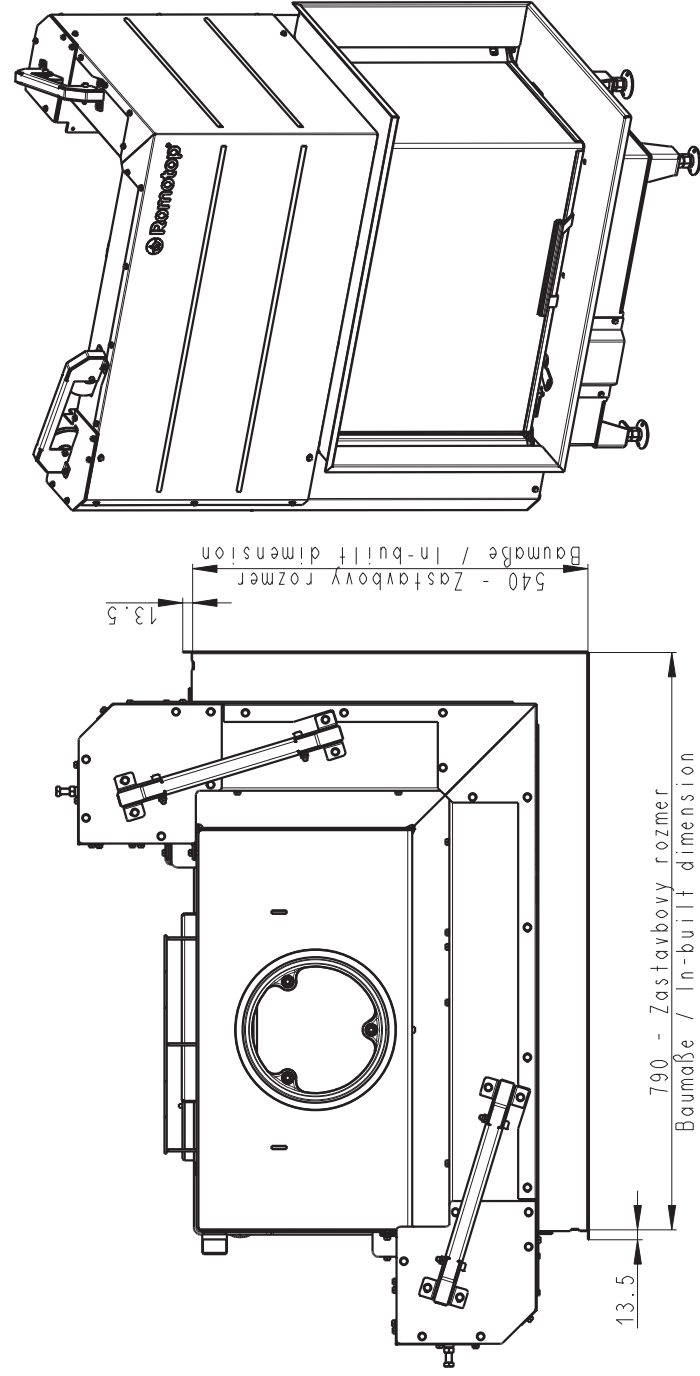

Heat R 2g L 65.51.40.01 STANDARD

Rozměry v mm; Maße in mm

Heat R 2g L 65.51.40.01
+ HR2LG RAM 01

Rozměry v mm; Maße in mm

Heat R 2g L 65.51.40.01
+ HR2LG RAM 02

Rozměry v mm; Maße in mm

Heat R 2g L 65.51.40.01
+ HR2LG RAM 03

Rozměry v mm; Maße in mm

Heat R 2g L 65.51.40.01
+ HR2LG RAM 04

Rozměry v mm; Maße in mm

Heat R 2g L 65.51.40.01
+ HR2LG RAM 05

Rozmery v mm; Maße in mm

Heat L 2g L 65.51.40.01
230 kg

Rozměry v mm; Maße in mm

Heat L 2g L 65.51.40.01 STANDARD

Rozměry v mm; Maße in mm

Heat L 2g L 65.51.40.01
+ HL2LG RAM 01

Rozměry v mm; Maße in mm

Heat L 2g L 65.51.40.01
+ HL2LG RAM 02

Rozměry v mm; Maße in mm

Heat L 2g L 65.51.40.01
+ HL2LG RAM 03

Rozměry v mm; Maße in mm

Heat L 2g L 65.51.40.01
+ HL2LG RAM 04

Rozměry v mm; Maße in mm

Heat L 2g L 65.51.40.01
+ HL2LG RAM 05