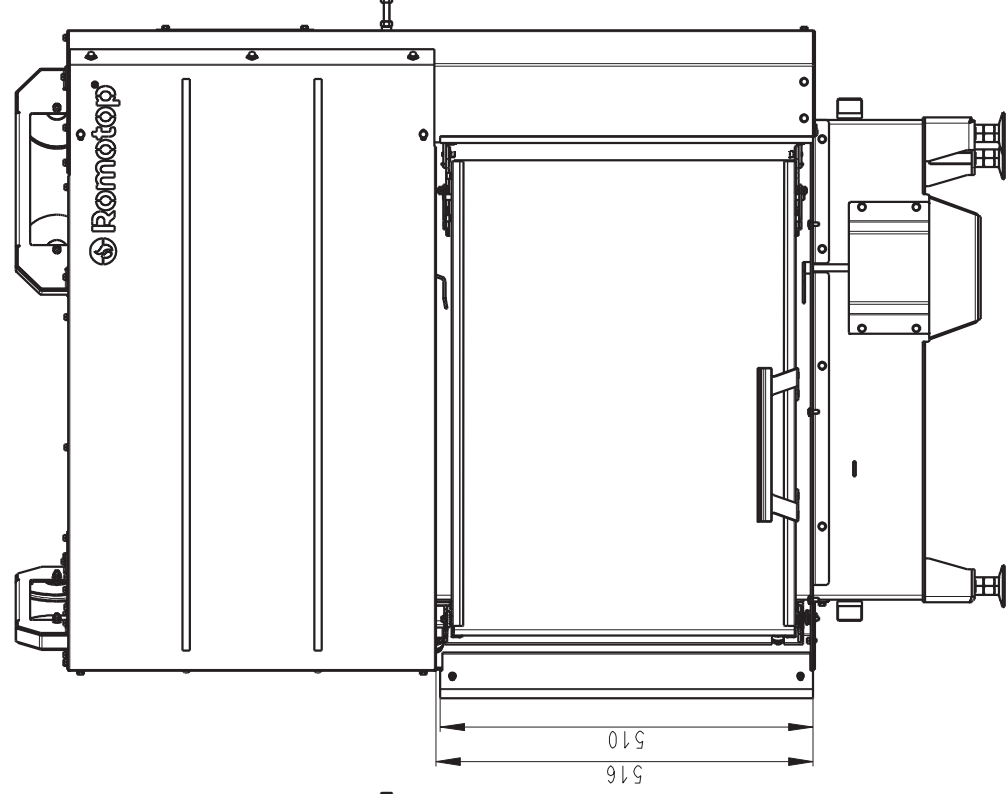

Heat R 2g L 65.51.40.01 STANDARD

Rozměry v mm; Maße in mm

Heat R 2g L 65.51.40.01
+ HR2LG RAM 01

Rozměry v mm; Maße in mm

Heat R 2g L 65.51.40.01
+ HR2LG RAM 02

Rozměry v mm; Maße in mm

Heat R 2g L 65.51.40.01
+ HR2LG RAM 03

Rozměry v mm; Maße in mm

Heat R 2g L 65.51.40.01
+ HR2LG RAM 04

Rozměry v mm; Maße in mm

Heat R 2g L 65.51.40.01
+ HR2LG RAM 05

Rozmery v mm; Maße in mm

Heat L 2g L 65.51.40.01
230 kg

Rozměry v mm; Maße in mm

Heat L 2g L 65.51.40.01 STANDARD

Rozměry v mm; Maße in mm

Heat L 2g L 65.51.40.01
+ HL2LG RAM 01

Rozměry v mm; Maße in mm

Heat L 2g L 65.51.40.01
+ HL2LG RAM 02

Rozměry v mm; Maße in mm

Heat L 2g L 65.51.40.01
+ HL2LG RAM 03

Rozměry v mm; Maße in mm

Heat L 2g L 65.51.40.01
+ HL2LG RAM 04

Rozměry v mm; Maße in mm

Heat L 2g L 65.51.40.01
+ HL2LG RAM 05