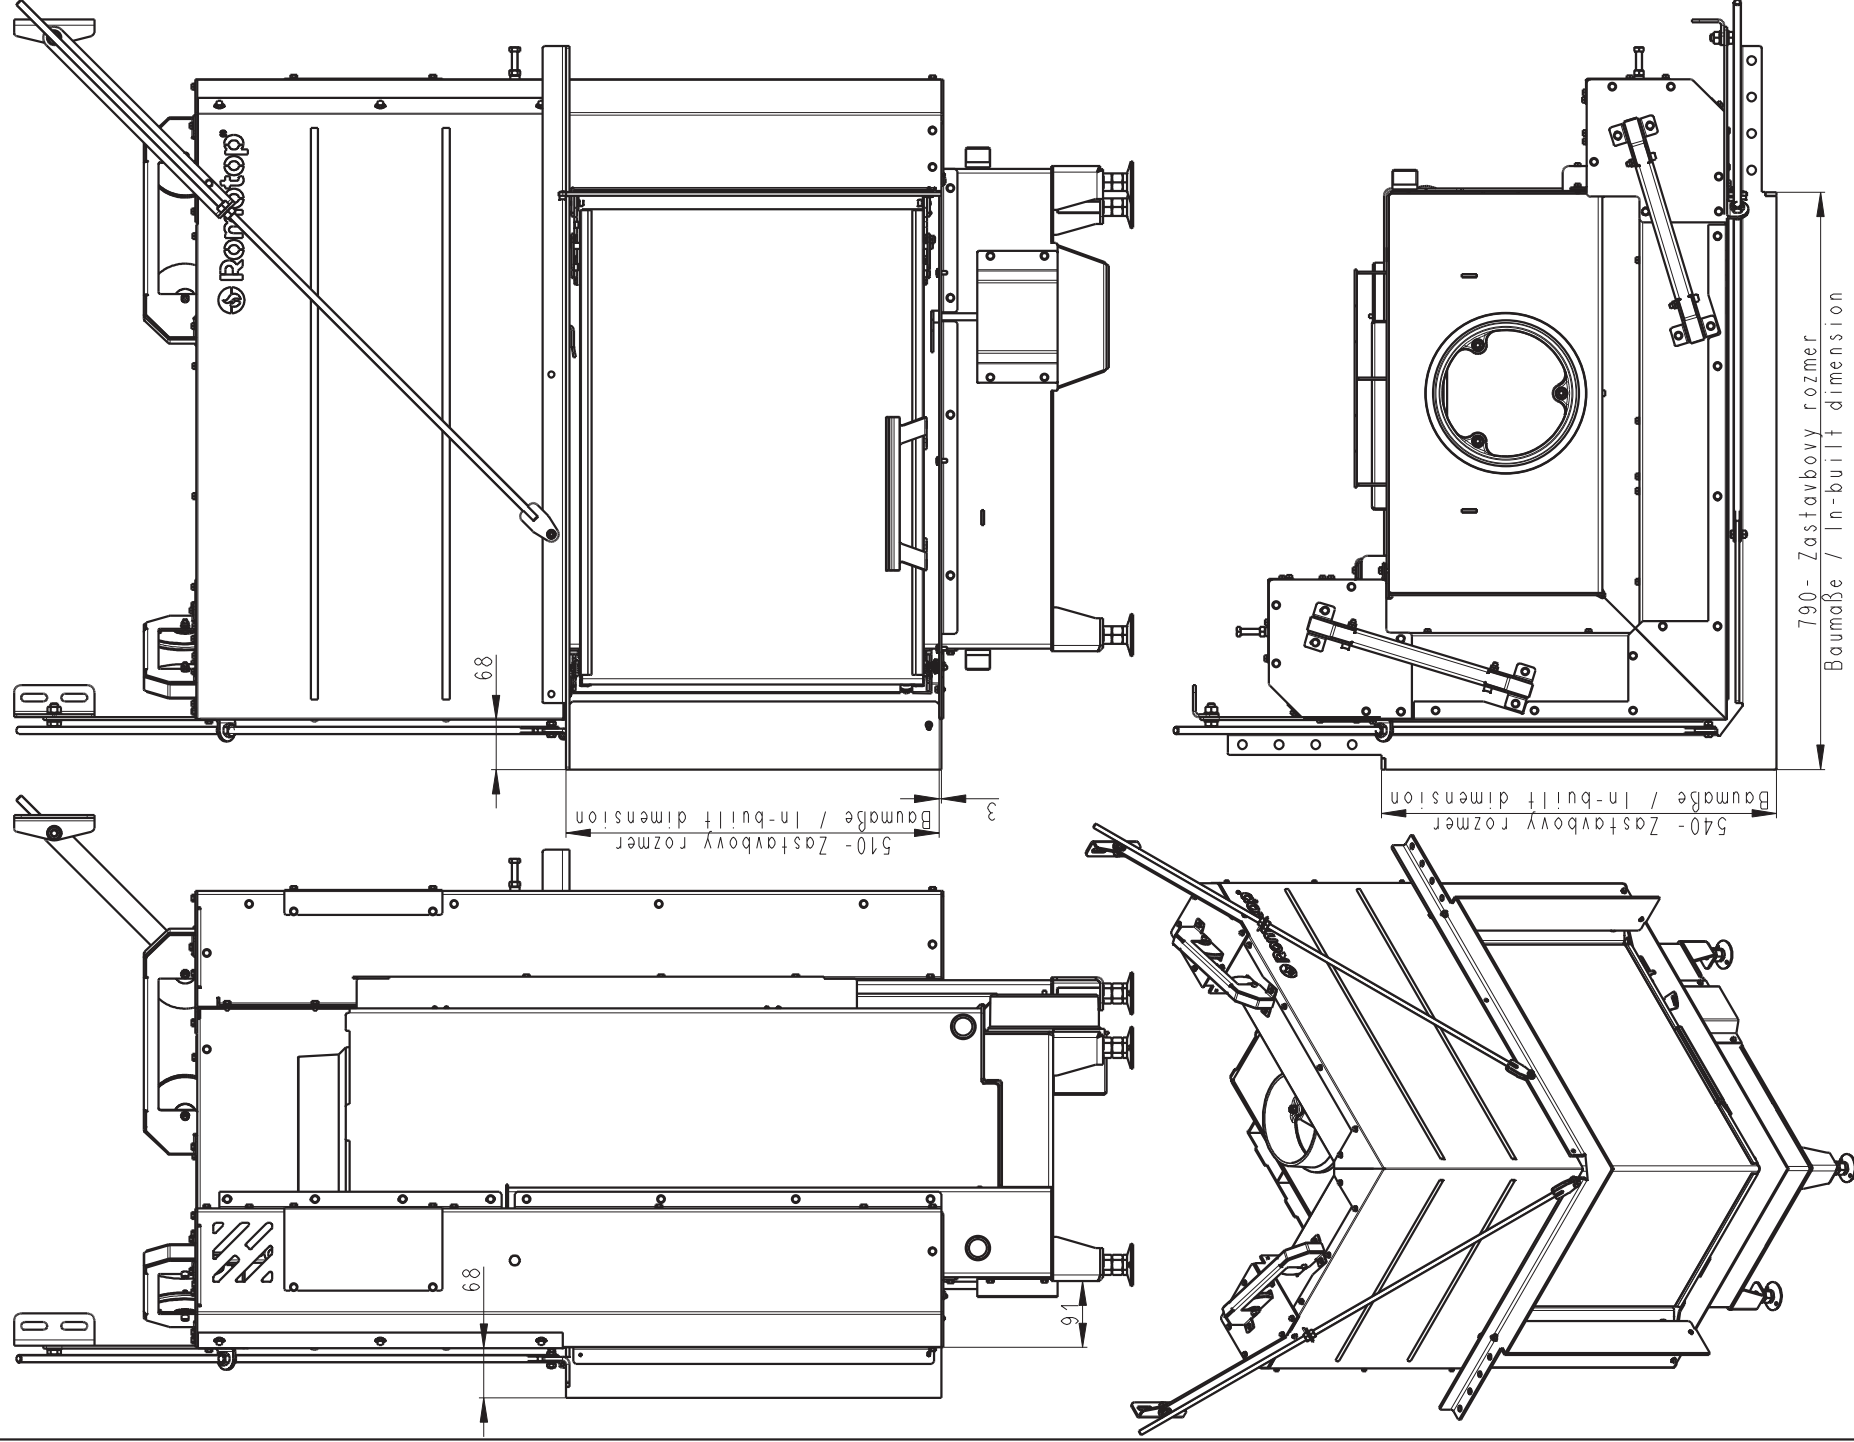

Heat R 2g L 65.51.40.01 STANDARD

Rozměry v mm; Maße in mm

Heat R 2g L 65.51.40.01
+ HR2LG RAM 01

Rozměry v mm; Maße in mm

Heat R 2g L 65.51.40.01
+ HR2LG RAM 02

Rozměry v mm; Maße in mm

Heat R 2g L 65.51.40.01
+ HR2LG RAM 03

Rozměry v mm; Maße in mm

Heat R 2g L 65.51.40.01
+ HR2LG RAM 04

Rozměry v mm; Maße in mm

Heat R 2g L 65.51.40.01
+ HR2LG RAM 05

Rozmery v mm; Maße in mm

Heat L 2g L 65.51.40.01
230 kg

Rozměry v mm; Maße in mm

Heat L 2g L 65.51.40.01 STANDARD

Rozměry v mm; Maße in mm

Heat L 2g L 65.51.40.01
+ HL2LG RAM 01

Rozměry v mm; Maße in mm

Heat L 2g L 65.51.40.01
+ HL2LG RAM 02

Rozměry v mm; Maße in mm

Heat L 2g L 65.51.40.01
+ HL2LG RAM 03

Rozměry v mm; Maße in mm

Heat L 2g L 65.51.40.01
+ HL2LG RAM 04

Rozměry v mm; Maße in mm

Heat L 2g L 65.51.40.01
+ HL2LG RAM 05