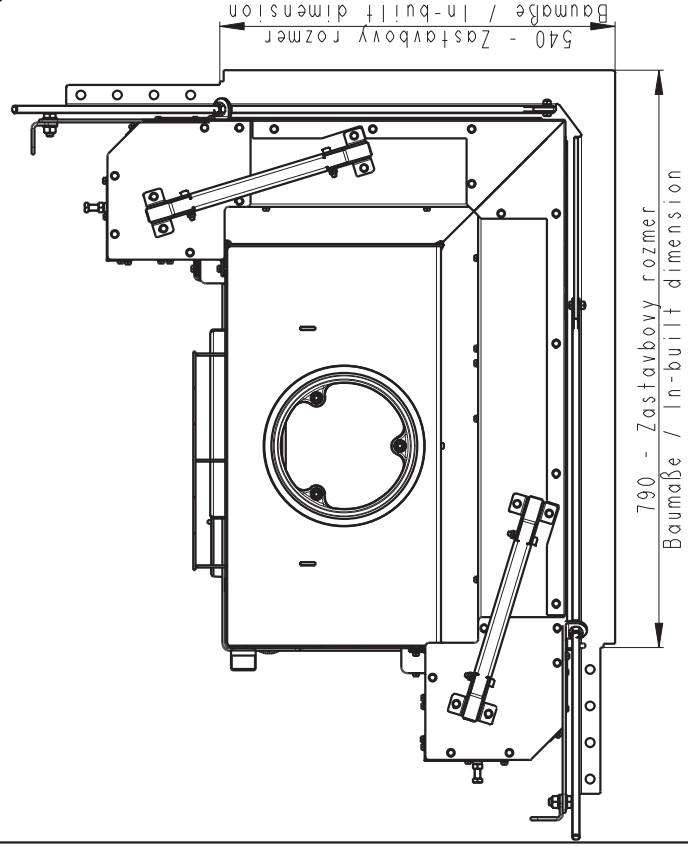

Heat R 2g L 65.51.40.01 STANDARD

Rozměry v mm; Maße in mm

Heat R 2g L 65.51.40.01
+ HR2LG RAM 01

Rozměry v mm; Maße in mm

Heat R 2g L 65.51.40.01
+ HR2LG RAM 02

Rozměry v mm; Maße in mm

Heat R 2g L 65.51.40.01
+ HR2LG RAM 03

Rozměry v mm; Maße in mm

Heat R 2g L 65.51.40.01
+ HR2LG RAM 04

Rozměry v mm; Maße in mm

Heat R 2g L 65.51.40.01
+ HR2LG RAM 05

Rozmery v mm; Maße in mm

Heat L 2g L 65.51.40.01
230 kg

Rozměry v mm; Maße in mm

Heat L 2g L 65.51.40.01 STANDARD

Rozměry v mm; Maße in mm

Heat L 2g L 65.51.40.01
+ HL2LG RAM 01

Rozměry v mm; Maße in mm

Heat L 2g L 65.51.40.01
+ HL2LG RAM 02

Rozměry v mm; Maße in mm

Heat L 2g L 65.51.40.01
+ HL2LG RAM 03

Rozměry v mm; Maße in mm

Heat L 2g L 65.51.40.01
+ HL2LG RAM 04

Rozměry v mm; Maße in mm

Heat L 2g L 65.51.40.01
+ HL2LG RAM 05