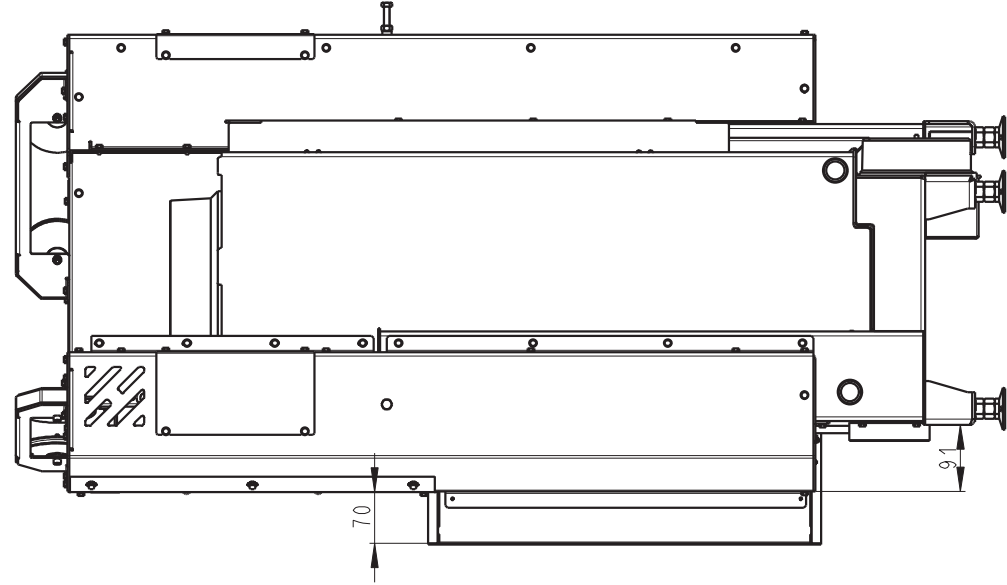

Rozměry v mm; Maße in mm

Heat R 2g L 65.51.40.01
+ HR2LG RAM 04

Rozměry v mm; Maße in mm

Heat R 2g L 65.51.40.01
+ HR2LG RAM 05

Rozmery v mm; Maße in mm

Heat L 2g L 65.51.40.01
230 kg

Rozměry v mm; Maße in mm

Heat L 2g L 65.51.40.01 STANDARD

Rozměry v mm; Maße in mm

Heat L 2g L 65.51.40.01
+ HL2LG RAM 01

Rozměry v mm; Maße in mm

Heat L 2g L 65.51.40.01
+ HL2LG RAM 02

Rozměry v mm; Maße in mm

Heat L 2g L 65.51.40.01
+ HL2LG RAM 03

Rozměry v mm; Maße in mm

Heat L 2g L 65.51.40.01
+ HL2LG RAM 04

Rozměry v mm; Maße in mm

Heat L 2g L 65.51.40.01
+ HL2LG RAM 05