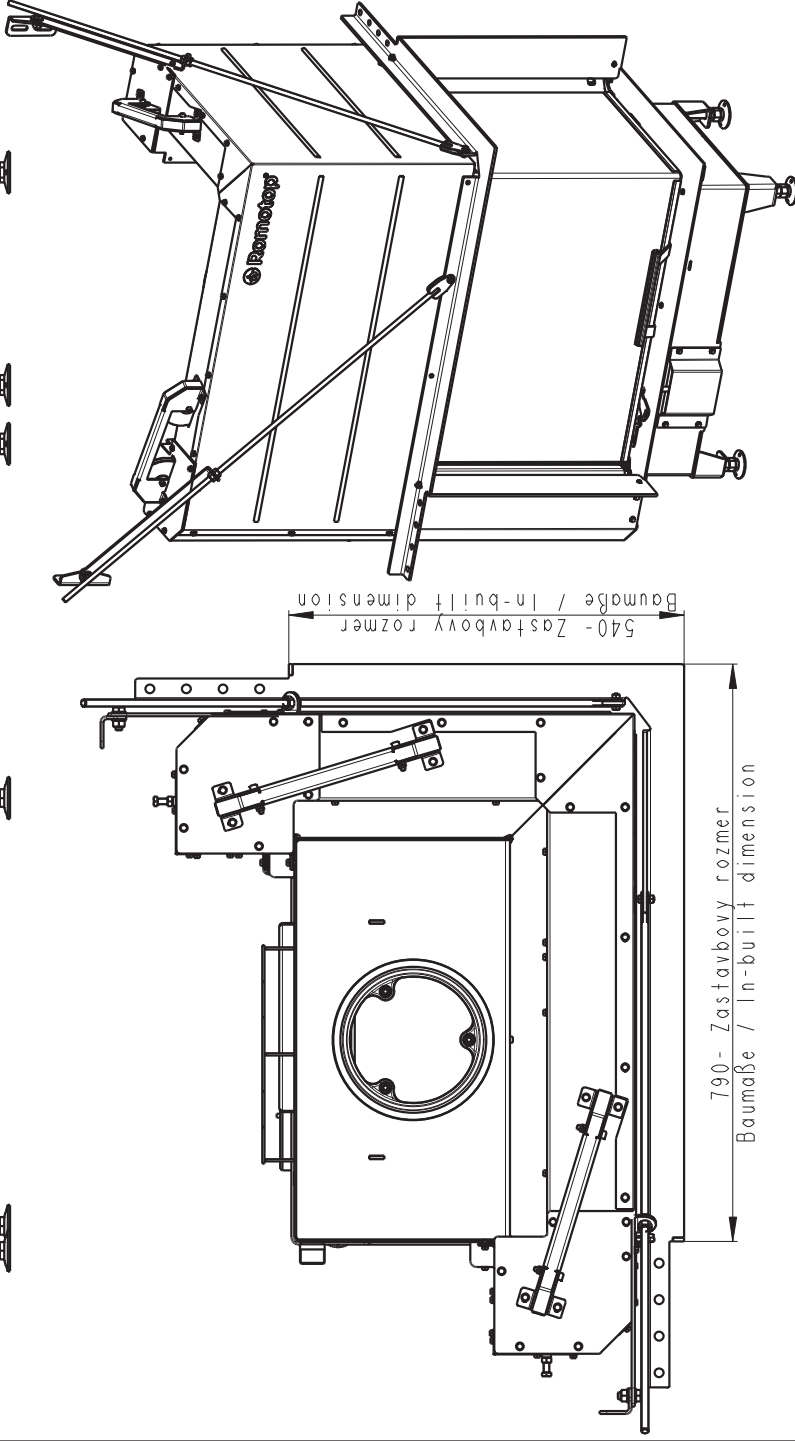

Heat R 2g L 65.51.40.01 STANDARD

Rozměry v mm; Maße in mm

Heat R 2g L 65.51.40.01
+ HR2LG RAM 01

Rozměry v mm; Maße in mm

Heat R 2g L 65.51.40.01
+ HR2LG RAM 02

Rozměry v mm; Maße in mm

Heat R 2g L 65.51.40.01
+ HR2LG RAM 03

Rozměry v mm; Maße in mm

Heat R 2g L 65.51.40.01
+ HR2LG RAM 04

Rozměry v mm; Maße in mm

Heat R 2g L 65.51.40.01
+ HR2LG RAM 05

Rozmery v mm; Maße in mm

Heat L 2g L 65.51.40.01
230 kg

Rozměry v mm; Maße in mm

Heat L 2g L 65.51.40.01 STANDARD

Rozměry v mm; Maße in mm

Heat L 2g L 65.51.40.01
+ HL2LG RAM 01

Rozměry v mm; Maße in mm

Heat L 2g L 65.51.40.01
+ HL2LG RAM 02

Rozměry v mm; Maße in mm

Heat L 2g L 65.51.40.01
+ HL2LG RAM 03

Rozměry v mm; Maße in mm

Heat L 2g L 65.51.40.01
+ HL2LG RAM 04

Rozměry v mm; Maße in mm

Heat L 2g L 65.51.40.01
+ HL2LG RAM 05