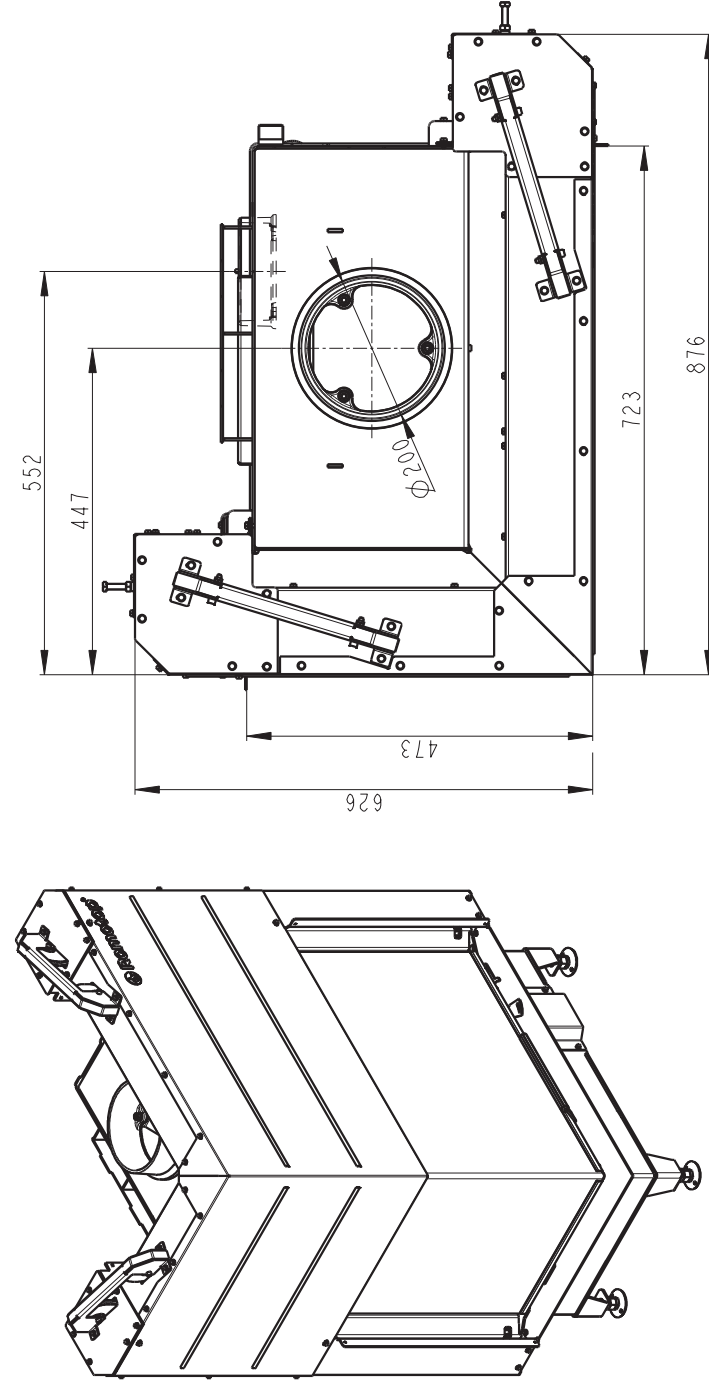

Heat R 2g L 65.51.40.01 STANDARD

Rozměry v mm; Maße in mm

Heat R 2g L 65.51.40.01
+ HR2LG RAM 01

Rozměry v mm; Maße in mm

Heat R 2g L 65.51.40.01
+ HR2LG RAM 02

Rozměry v mm; Maße in mm

Heat R 2g L 65.51.40.01
+ HR2LG RAM 03

Rozměry v mm; Maße in mm

Heat R 2g L 65.51.40.01
+ HR2LG RAM 04

Rozměry v mm; Maße in mm

Heat R 2g L 65.51.40.01
+ HR2LG RAM 05

Rozmery v mm; Maße in mm

Heat L 2g L 65.51.40.01
230 kg

Rozměry v mm; Maße in mm

Heat L 2g L 65.51.40.01 STANDARD

Rozměry v mm; Maße in mm

Heat L 2g L 65.51.40.01
+ HL2LG RAM 01

Rozměry v mm; Maße in mm

Heat L 2g L 65.51.40.01
+ HL2LG RAM 02

Rozměry v mm; Maße in mm

Heat L 2g L 65.51.40.01
+ HL2LG RAM 03

Rozměry v mm; Maße in mm

Heat L 2g L 65.51.40.01
+ HL2LG RAM 04

Rozměry v mm; Maße in mm

Heat L 2g L 65.51.40.01
+ HL2LG RAM 05