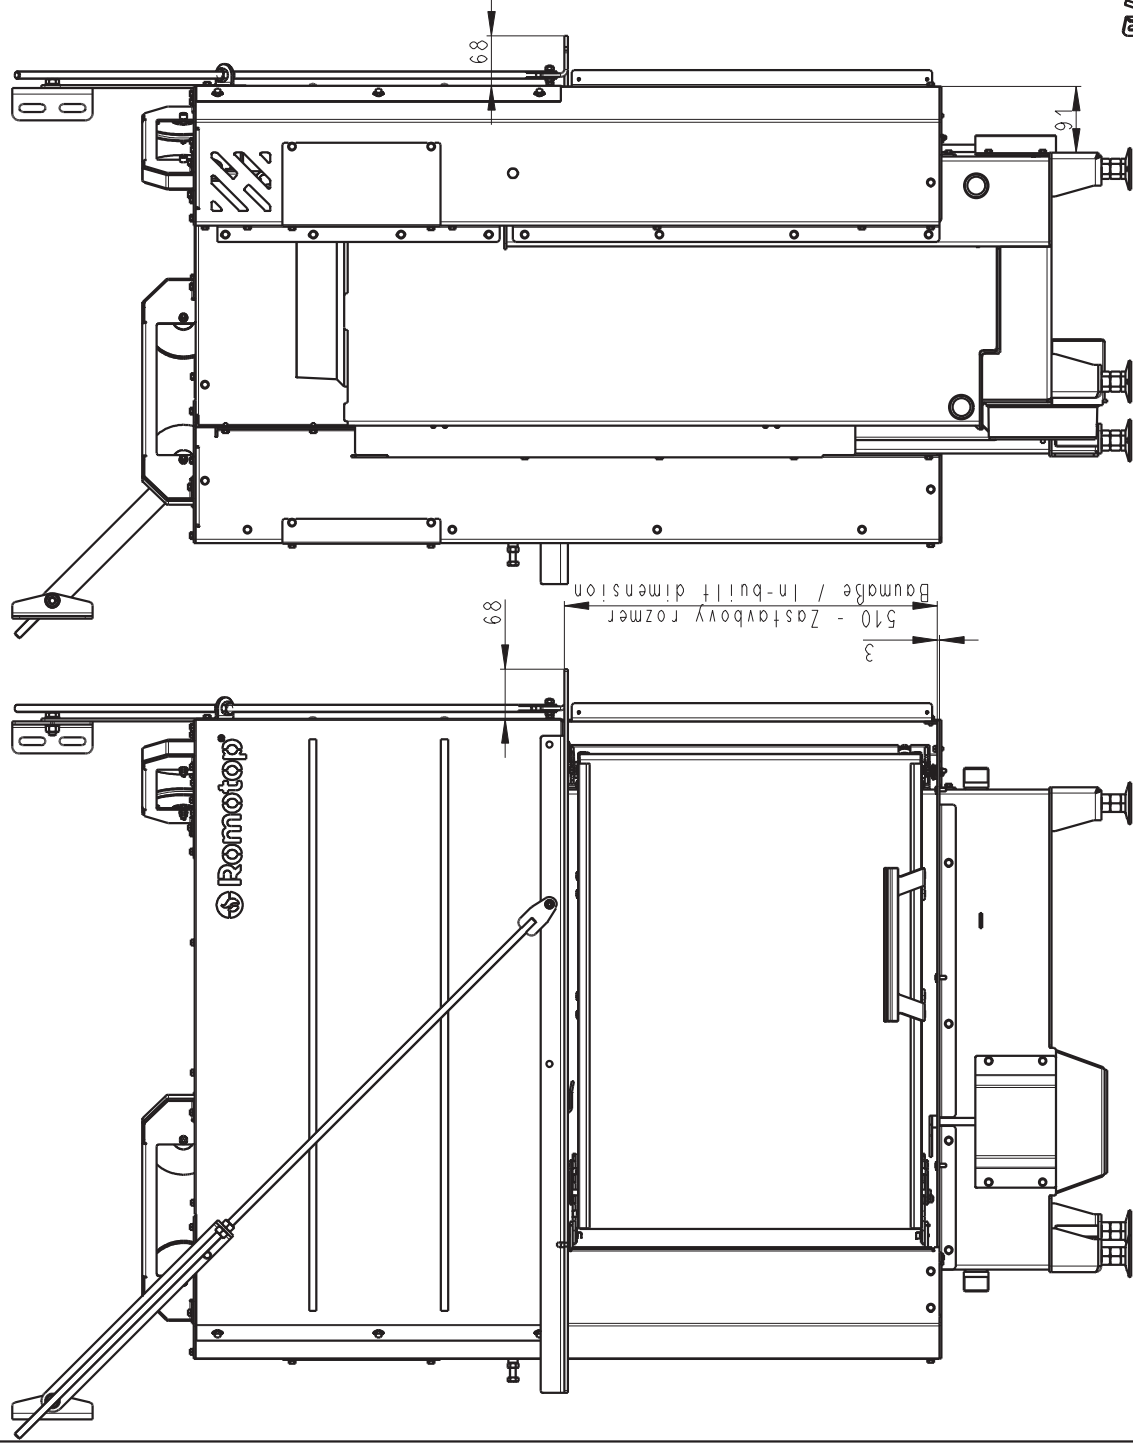

Heat R 2g L 65.51.40.01 STANDARD

Rozměry v mm; Maße in mm

Heat R 2g L 65.51.40.01
+ HR2LG RAM 01

Rozměry v mm; Maße in mm

Heat R 2g L 65.51.40.01
+ HR2LG RAM 02

Rozměry v mm; Maße in mm

Heat R 2g L 65.51.40.01
+ HR2LG RAM 03

Rozměry v mm; Maße in mm

Heat R 2g L 65.51.40.01
+ HR2LG RAM 04

Rozměry v mm; Maße in mm

Heat R 2g L 65.51.40.01
+ HR2LG RAM 05

Rozmery v mm; Maße in mm

Heat L 2g L 65.51.40.01
230 kg

Rozměry v mm; Maße in mm

Heat L 2g L 65.51.40.01 STANDARD

Rozměry v mm; Maße in mm

Heat L 2g L 65.51.40.01
+ HL2LG RAM 01

Rozměry v mm; Maße in mm

Heat L 2g L 65.51.40.01
+ HL2LG RAM 02

Rozměry v mm; Maße in mm

Heat L 2g L 65.51.40.01
+ HL2LG RAM 03

Rozměry v mm; Maße in mm

Heat L 2g L 65.51.40.01
+ HL2LG RAM 04

Rozměry v mm; Maße in mm

Heat L 2g L 65.51.40.01
+ HL2LG RAM 05