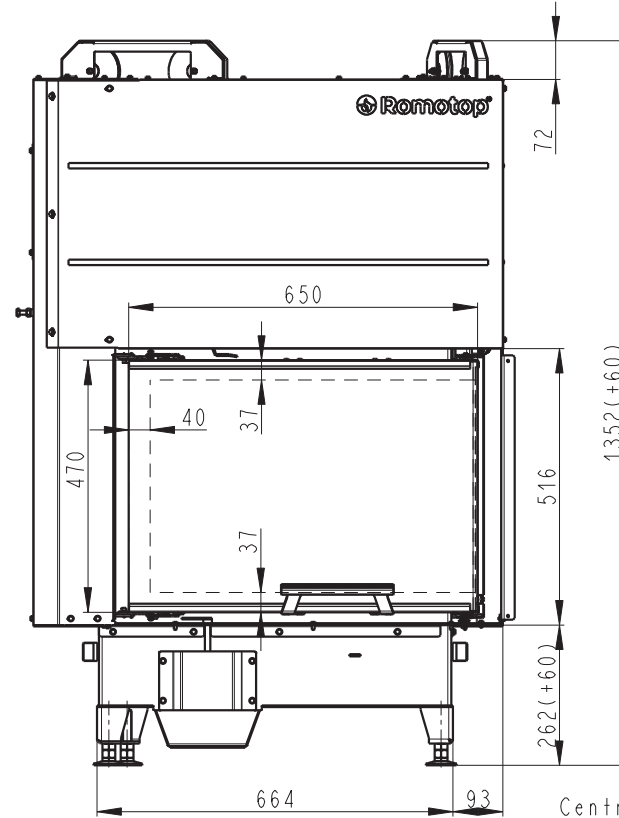

Rozmery v mm; Maße in mm

Heat R 2g L 65.51.40.01
230 kg

Centralni privod vzduchu
Central air inlet
Zentralluftzufuhr

Primarni a sekundarni vzduch
Primärluft und Sekundärluft
Primary and secondary air

Rozměry v mm; Maße in mm

Heat R 2g L 65.51.40.01 STANDARD

Rozměry v mm; Maße in mm

Heat R 2g L 65.51.40.01
+ HR2LG RAM 01

Rozměry v mm; Maße in mm

Heat R 2g L 65.51.40.01
+ HR2LG RAM 02

Rozměry v mm; Maße in mm

Heat R 2g L 65.51.40.01
+ HR2LG RAM 03

Rozměry v mm; Maße in mm

Heat R 2g L 65.51.40.01
+ HR2LG RAM 04

Rozměry v mm; Maße in mm

Heat R 2g L 65.51.40.01
+ HR2LG RAM 05

Rozmery v mm; Maße in mm

Heat L 2g L 65.51.40.01
230 kg

Rozměry v mm; Maße in mm

Heat L 2g L 65.51.40.01 STANDARD

Rozměry v mm; Maße in mm

Heat L 2g L 65.51.40.01
+ HL2LG RAM 01

Rozměry v mm; Maße in mm

Heat L 2g L 65.51.40.01
+ HL2LG RAM 02

Rozměry v mm; Maße in mm

Heat L 2g L 65.51.40.01
+ HL2LG RAM 03