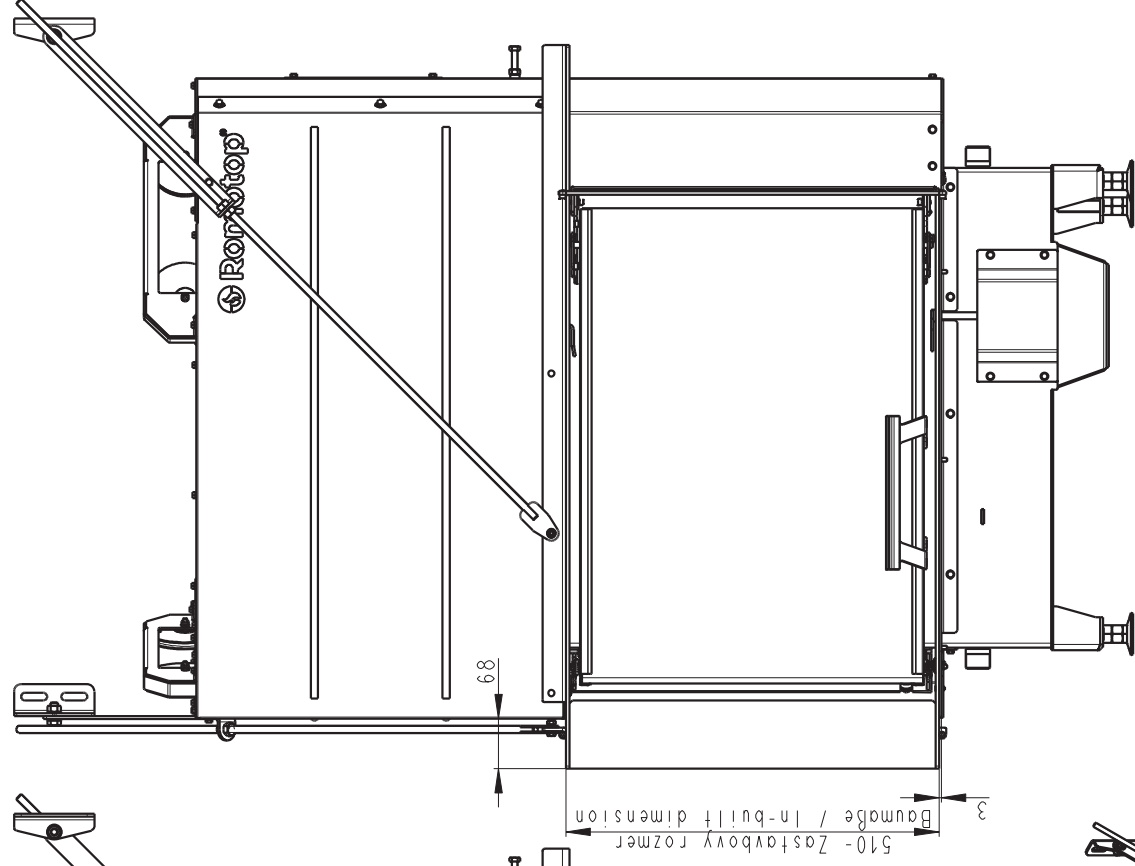

Rozměry v mm; Maße in mm

Heat R 2g L 65.51.40.01
+ HR2LG RAM 04

Rozměry v mm; Maße in mm

Heat R 2g L 65.51.40.01
+ HR2LG RAM 05

Rozmery v mm; Maße in mm

Heat L 2g L 65.51.40.01
230 kg

Rozměry v mm; Maße in mm

Heat L 2g L 65.51.40.01 STANDARD

Rozměry v mm; Maße in mm

Heat L 2g L 65.51.40.01
+ HL2LG RAM 01

Rozměry v mm; Maße in mm

Heat L 2g L 65.51.40.01
+ HL2LG RAM 02

Rozměry v mm; Maße in mm

Heat L 2g L 65.51.40.01
+ HL2LG RAM 03

Rozměry v mm; Maße in mm

Heat L 2g L 65.51.40.01
+ HL2LG RAM 04

Rozměry v mm; Maße in mm

Heat L 2g L 65.51.40.01
+ HL2LG RAM 05