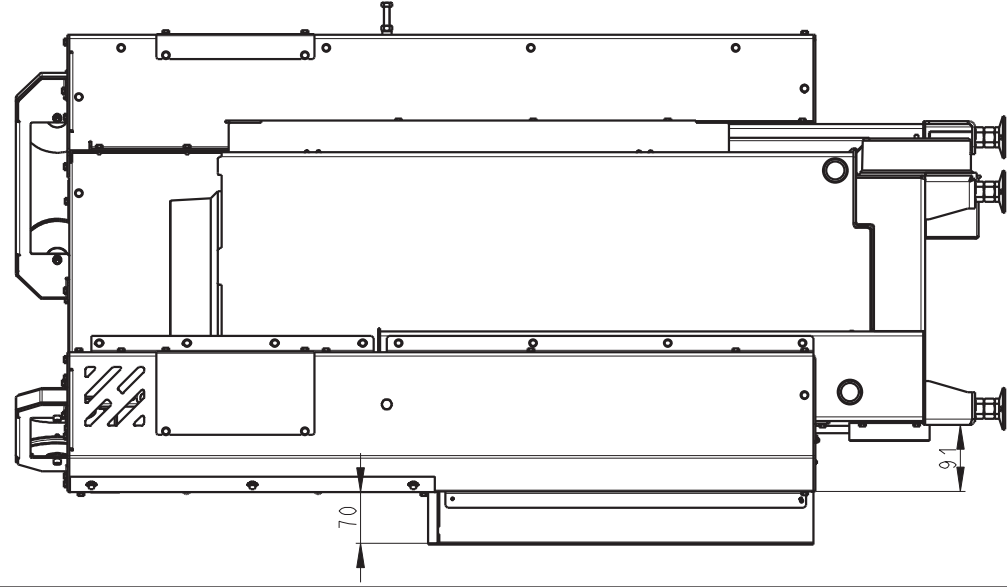

Heat R 2g L 65.51.40.01 STANDARD

Rozměry v mm; Maße in mm

Heat R 2g L 65.51.40.01
+ HR2LG RAM 01

Rozměry v mm; Maße in mm

Heat R 2g L 65.51.40.01
+ HR2LG RAM 02

Rozměry v mm; Maße in mm

Heat R 2g L 65.51.40.01
+ HR2LG RAM 03

Rozměry v mm; Maße in mm

Heat R 2g L 65.51.40.01
+ HR2LG RAM 04

Rozměry v mm; Maße in mm

Heat R 2g L 65.51.40.01
+ HR2LG RAM 05

Rozmery v mm; Maße in mm

Heat L 2g L 65.51.40.01
230 kg

Rozměry v mm; Maße in mm

Heat L 2g L 65.51.40.01 STANDARD

Rozměry v mm; Maße in mm

Heat L 2g L 65.51.40.01
+ HL2LG RAM 01

Rozměry v mm; Maße in mm

Heat L 2g L 65.51.40.01
+ HL2LG RAM 02

Rozměry v mm; Maße in mm

Heat L 2g L 65.51.40.01
+ HL2LG RAM 03

Rozměry v mm; Maße in mm

Heat L 2g L 65.51.40.01
+ HL2LG RAM 04

Rozměry v mm; Maße in mm

Heat L 2g L 65.51.40.01
+ HL2LG RAM 05