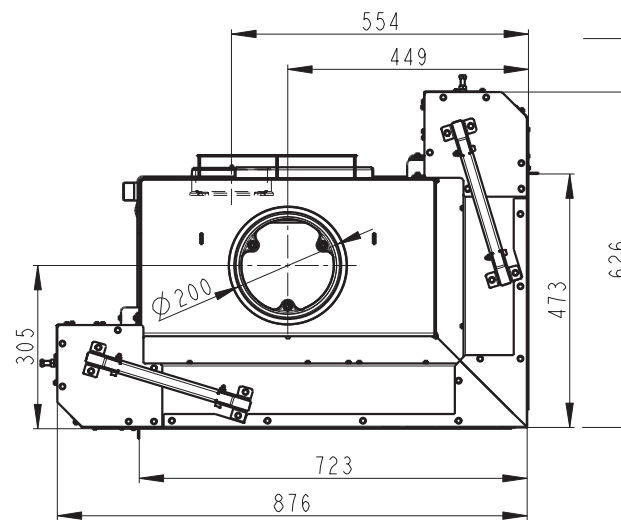

Rozmery v mm; Maße in mm

Heat R 2g L 65.51.40.01
230 kg

Centralni privod vzduchu
Central air inlet
Zentralluftzufuhr

Primarni a sekundarni vzduch
Primärluft und Sekundärluft
Primary and secondary air

Rozměry v mm; Maße in mm

Heat R 2g L 65.51.40.01 STANDARD

Rozměry v mm; Maße in mm

Heat R 2g L 65.51.40.01
+ HR2LG RAM 01

Rozměry v mm; Maße in mm

Heat R 2g L 65.51.40.01
+ HR2LG RAM 02

Rozměry v mm; Maße in mm

Heat R 2g L 65.51.40.01
+ HR2LG RAM 03

Rozměry v mm; Maße in mm

Heat R 2g L 65.51.40.01
+ HR2LG RAM 04

Rozměry v mm; Maße in mm

Heat R 2g L 65.51.40.01
+ HR2LG RAM 05

Rozmery v mm; Maße in mm

Heat L 2g L 65.51.40.01
230 kg

Rozměry v mm; Maße in mm

Heat L 2g L 65.51.40.01 STANDARD

Rozměry v mm; Maße in mm

Heat L 2g L 65.51.40.01
+ HL2LG RAM 01

Rozměry v mm; Maße in mm

Heat L 2g L 65.51.40.01
+ HL2LG RAM 02

Rozměry v mm; Maße in mm

Heat L 2g L 65.51.40.01
+ HL2LG RAM 03