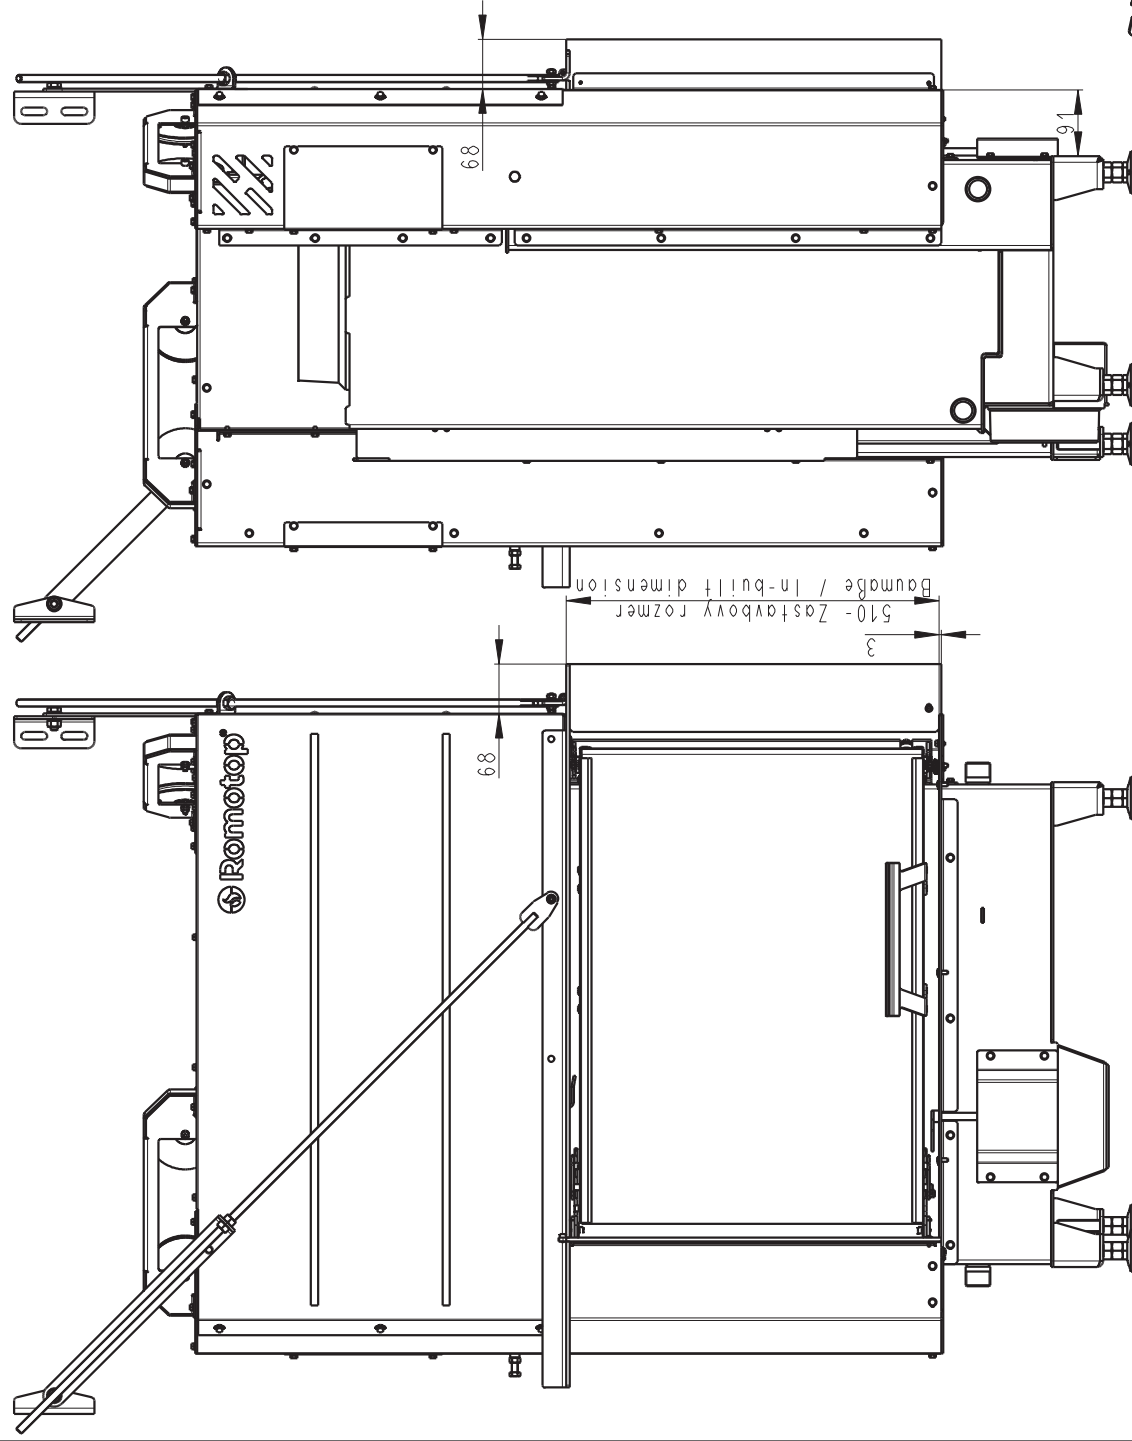

Heat R 2g L 65.51.40.01 STANDARD

Rozměry v mm; Maße in mm

Heat R 2g L 65.51.40.01
+ HR2LG RAM 01

Rozměry v mm; Maße in mm

Heat R 2g L 65.51.40.01
+ HR2LG RAM 02

Rozměry v mm; Maße in mm

Heat R 2g L 65.51.40.01
+ HR2LG RAM 03

Rozměry v mm; Maße in mm

Heat R 2g L 65.51.40.01
+ HR2LG RAM 04

Rozměry v mm; Maße in mm

Heat R 2g L 65.51.40.01
+ HR2LG RAM 05

Rozmery v mm; Maße in mm

Heat L 2g L 65.51.40.01
230 kg

Rozměry v mm; Maße in mm

Heat L 2g L 65.51.40.01 STANDARD

Rozměry v mm; Maße in mm

Heat L 2g L 65.51.40.01
+ HL2LG RAM 01

Rozměry v mm; Maße in mm

Heat L 2g L 65.51.40.01
+ HL2LG RAM 02

Rozměry v mm; Maße in mm

Heat L 2g L 65.51.40.01
+ HL2LG RAM 03

Rozměry v mm; Maße in mm

Heat L 2g L 65.51.40.01
+ HL2LG RAM 04

Rozměry v mm; Maße in mm

Heat L 2g L 65.51.40.01
+ HL2LG RAM 05