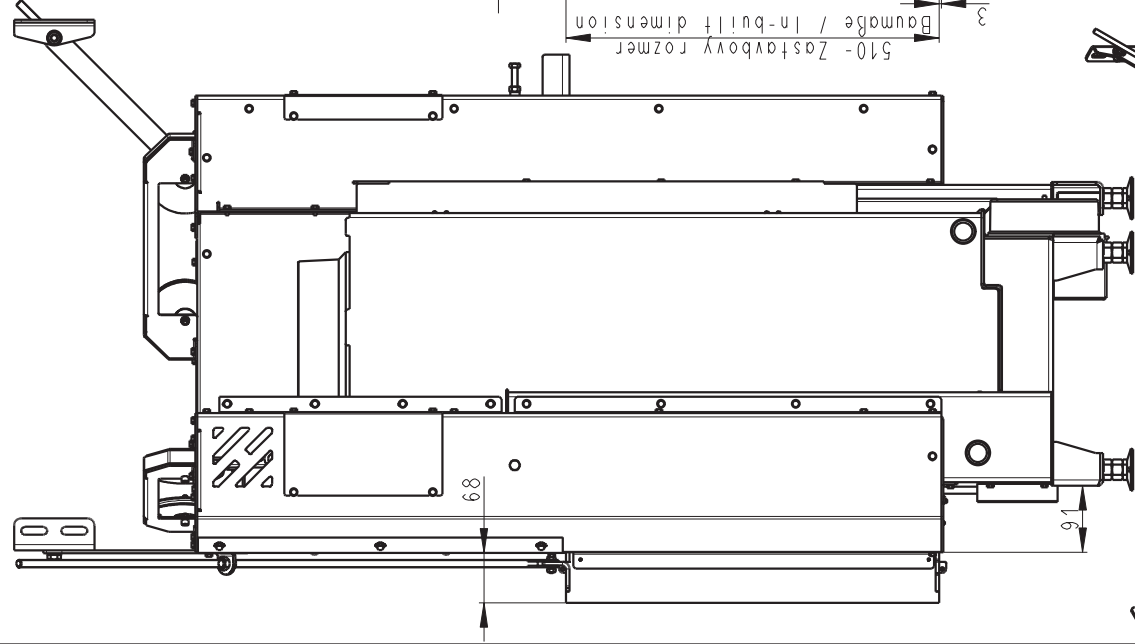

Rozměry v mm; Maße in mm

Heat R 2g L 65.51.40.01
+ HR2LG RAM 04

Rozměry v mm; Maße in mm

Heat R 2g L 65.51.40.01
+ HR2LG RAM 05

Rozmery v mm; Maße in mm

Heat L 2g L 65.51.40.01
230 kg

Rozměry v mm; Maße in mm

Heat L 2g L 65.51.40.01 STANDARD

Rozměry v mm; Maße in mm

Heat L 2g L 65.51.40.01
+ HL2LG RAM 01

Rozměry v mm; Maße in mm

Heat L 2g L 65.51.40.01
+ HL2LG RAM 02

Rozměry v mm; Maße in mm

Heat L 2g L 65.51.40.01
+ HL2LG RAM 03

Rozměry v mm; Maße in mm

Heat L 2g L 65.51.40.01
+ HL2LG RAM 04

Rozměry v mm; Maße in mm

Heat L 2g L 65.51.40.01
+ HL2LG RAM 05