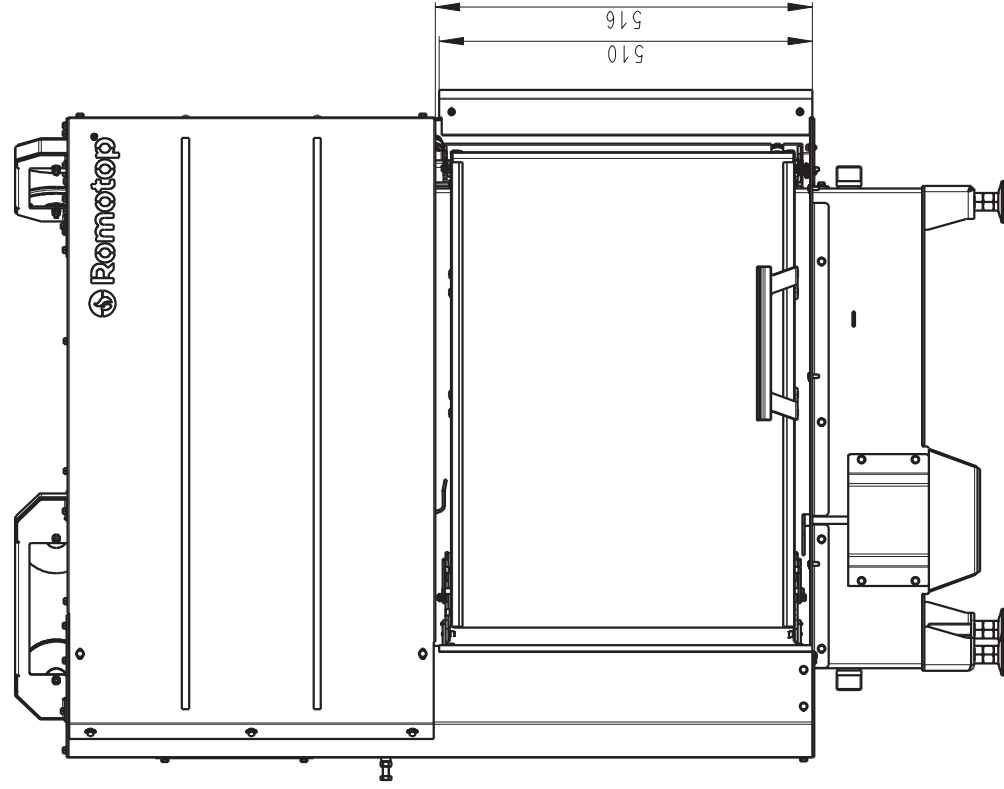

Rozmery v mm; Maße in mm

Heat R 2g L 65.51.40.01
230 kg

Centralni privod vzduchu
Central air inlet
Zentralluftzufuhr

Primarni a sekundarni vzduch
Primärluft und Sekundärluft
Primary and secondary air

Rozměry v mm; Maße in mm

Heat R 2g L 65.51.40.01 STANDARD

Rozměry v mm; Maße in mm

Heat R 2g L 65.51.40.01
+ HR2LG RAM 01

Rozměry v mm; Maße in mm

Heat R 2g L 65.51.40.01
+ HR2LG RAM 02

Rozměry v mm; Maße in mm

Heat R 2g L 65.51.40.01
+ HR2LG RAM 03

Rozměry v mm; Maße in mm

Heat R 2g L 65.51.40.01
+ HR2LG RAM 04

Rozměry v mm; Maße in mm

Heat R 2g L 65.51.40.01
+ HR2LG RAM 05

Rozmery v mm; Maße in mm

Heat L 2g L 65.51.40.01
230 kg

Rozměry v mm; Maße in mm

Heat L 2g L 65.51.40.01 STANDARD

Rozměry v mm; Maße in mm

Heat L 2g L 65.51.40.01
+ HL2LG RAM 01

Rozměry v mm; Maße in mm

Heat L 2g L 65.51.40.01
+ HL2LG RAM 02

Rozměry v mm; Maße in mm

Heat L 2g L 65.51.40.01
+ HL2LG RAM 03