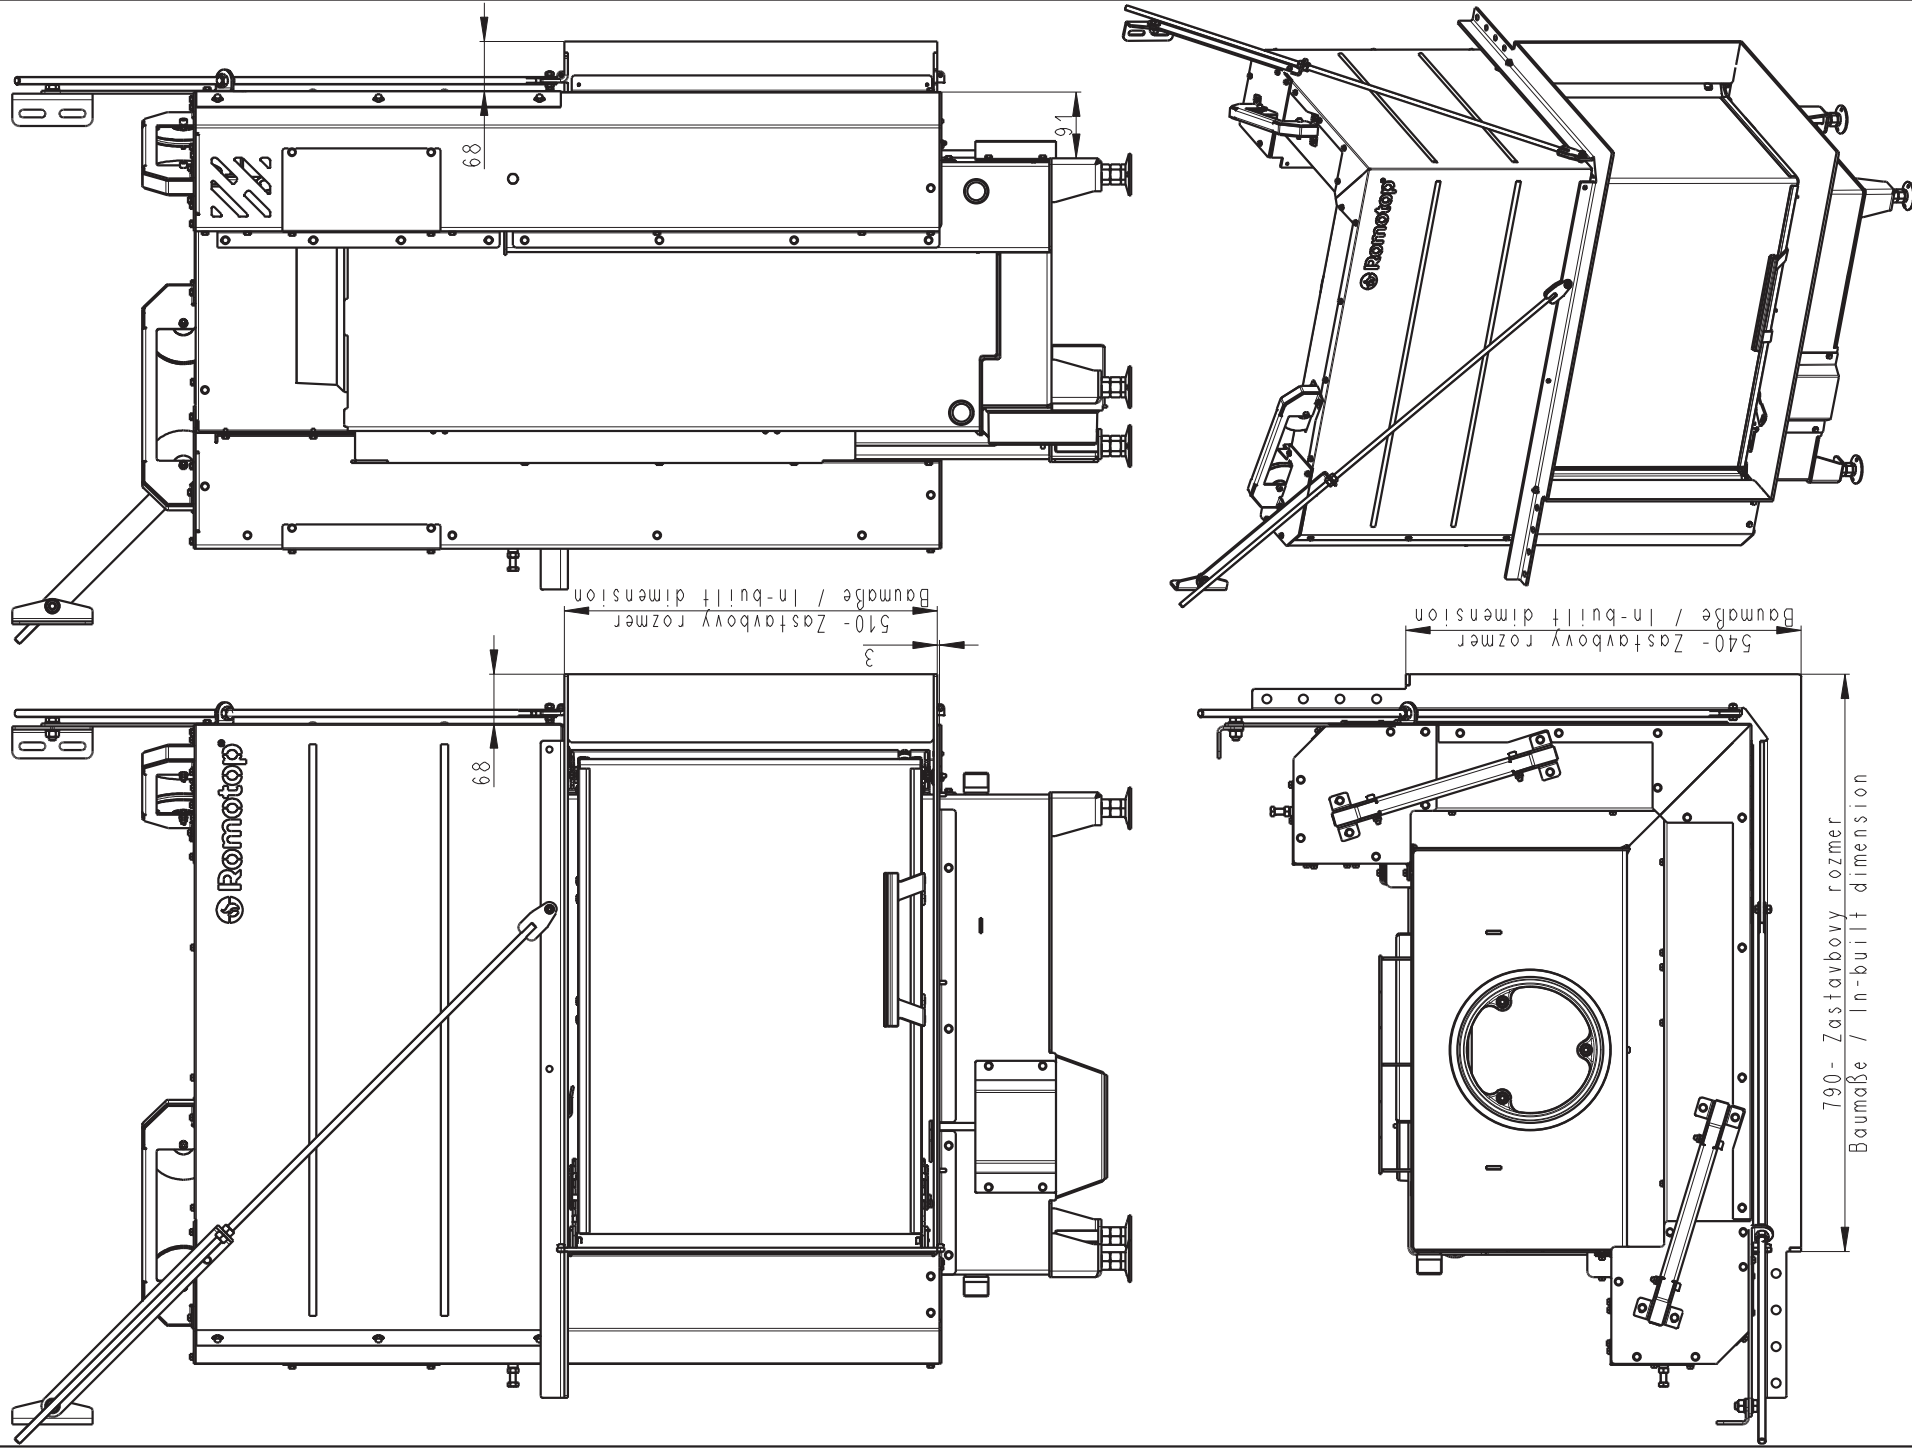

Heat R 2g L 65.51.40.01 STANDARD

Rozměry v mm; Maße in mm

Heat R 2g L 65.51.40.01
+ HR2LG RAM 01

Rozměry v mm; Maße in mm

Heat R 2g L 65.51.40.01
+ HR2LG RAM 02

Rozměry v mm; Maße in mm

Heat R 2g L 65.51.40.01
+ HR2LG RAM 03

Rozměry v mm; Maße in mm

Heat R 2g L 65.51.40.01
+ HR2LG RAM 04

Rozměry v mm; Maße in mm

Heat R 2g L 65.51.40.01
+ HR2LG RAM 05

Rozmery v mm; Maße in mm

Heat L 2g L 65.51.40.01
230 kg

Rozměry v mm; Maße in mm

Heat L 2g L 65.51.40.01 STANDARD

Rozměry v mm; Maße in mm

Heat L 2g L 65.51.40.01
+ HL2LG RAM 01

Rozměry v mm; Maße in mm

Heat L 2g L 65.51.40.01
+ HL2LG RAM 02

Rozměry v mm; Maße in mm

Heat L 2g L 65.51.40.01
+ HL2LG RAM 03

Rozměry v mm; Maße in mm

Heat L 2g L 65.51.40.01
+ HL2LG RAM 04

Rozměry v mm; Maße in mm

Heat L 2g L 65.51.40.01
+ HL2LG RAM 05