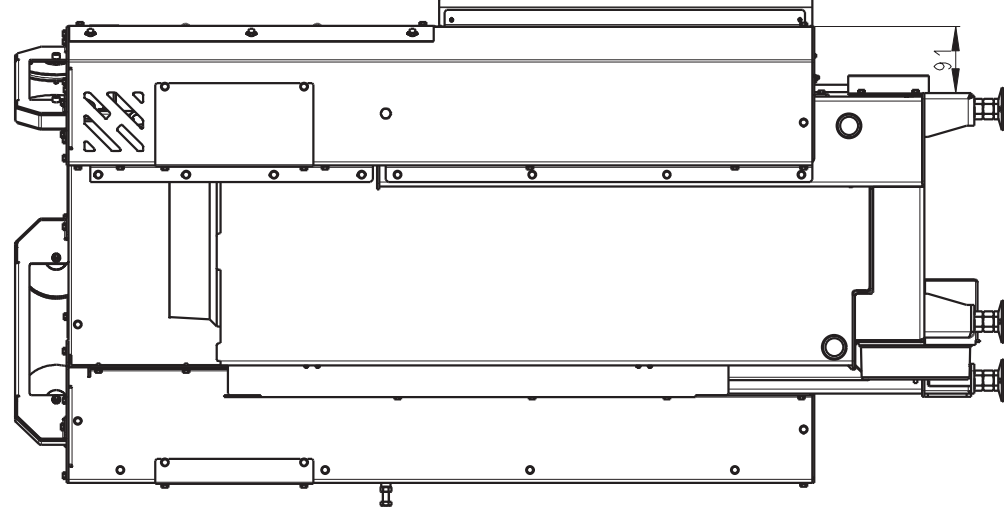

Rozmery v mm; Maße in mm

Heat R 2g L 65.51.40.01
230 kg

Centralni privod vzduchu
Central air inlet
Zentralluftzufuhr

Primarni a sekundarni vzduch
Primärluft und Sekundärluft
Primary and secondary air

Rozměry v mm; Maße in mm

Heat R 2g L 65.51.40.01 STANDARD

Rozměry v mm; Maße in mm

Heat R 2g L 65.51.40.01
+ HR2LG RAM 01

Rozměry v mm; Maße in mm

Heat R 2g L 65.51.40.01
+ HR2LG RAM 02

Rozměry v mm; Maße in mm

Heat R 2g L 65.51.40.01
+ HR2LG RAM 03

Rozměry v mm; Maße in mm

Heat R 2g L 65.51.40.01
+ HR2LG RAM 04

Rozměry v mm; Maße in mm

Heat R 2g L 65.51.40.01
+ HR2LG RAM 05

Rozmery v mm; Maße in mm

Heat L 2g L 65.51.40.01
230 kg

Rozměry v mm; Maße in mm

Heat L 2g L 65.51.40.01 STANDARD

Rozměry v mm; Maße in mm

Heat L 2g L 65.51.40.01
+ HL2LG RAM 01

Rozměry v mm; Maße in mm

Heat L 2g L 65.51.40.01
+ HL2LG RAM 02

Rozměry v mm; Maße in mm

Heat L 2g L 65.51.40.01
+ HL2LG RAM 03