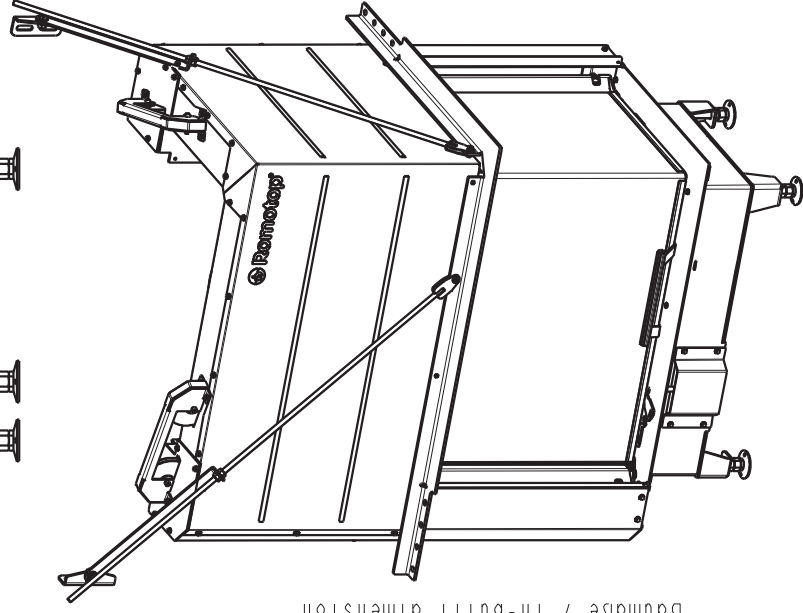

Heat R 2g L 65.51.40.01 STANDARD

Rozměry v mm; Maße in mm

Heat R 2g L 65.51.40.01
+ HR2LG RAM 01

Rozměry v mm; Maße in mm

Heat R 2g L 65.51.40.01
+ HR2LG RAM 02

Rozměry v mm; Maße in mm

Heat R 2g L 65.51.40.01
+ HR2LG RAM 03

Rozměry v mm; Maße in mm

Heat R 2g L 65.51.40.01
+ HR2LG RAM 04

Rozměry v mm; Maße in mm

Heat R 2g L 65.51.40.01
+ HR2LG RAM 05

Rozmery v mm; Maße in mm

Heat L 2g L 65.51.40.01
230 kg

Rozměry v mm; Maße in mm