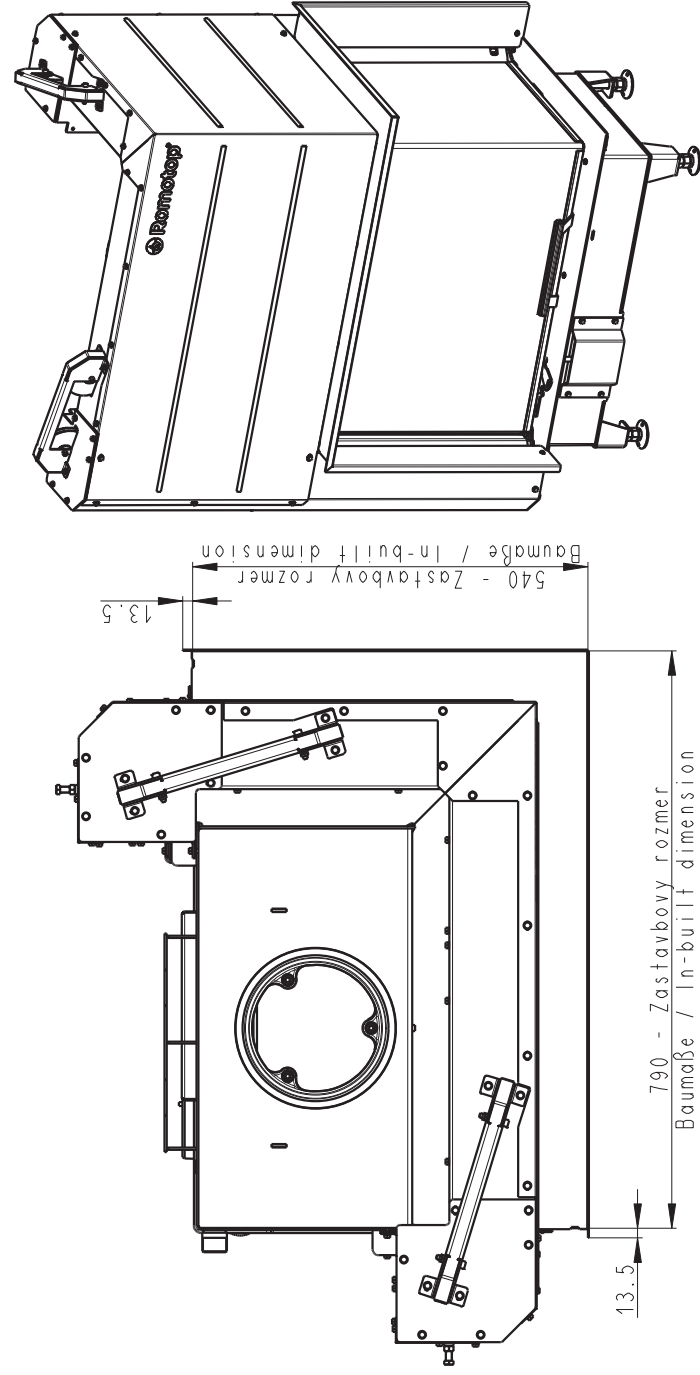

Rozmery v mm; Maße in mm

Heat R 2g L 65.51.40.01
230 kg

Centralni privod vzduchu
Central air inlet
Zentralluftzufuhr

Primarni a sekundarni vzduch
Primärluft und Sekundärluft
Primary and secondary air

Rozměry v mm; Maße in mm

Heat R 2g L 65.51.40.01 STANDARD

Rozměry v mm; Maße in mm

Heat R 2g L 65.51.40.01
+ HR2LG RAM 01

Rozměry v mm; Maße in mm

Heat R 2g L 65.51.40.01
+ HR2LG RAM 02

Rozměry v mm; Maße in mm

Heat R 2g L 65.51.40.01
+ HR2LG RAM 03

Rozměry v mm; Maße in mm

Heat R 2g L 65.51.40.01
+ HR2LG RAM 04

Rozměry v mm; Maße in mm

Heat R 2g L 65.51.40.01
+ HR2LG RAM 05

Rozmery v mm; Maße in mm

Heat L 2g L 65.51.40.01
230 kg

Rozměry v mm; Maße in mm

Heat L 2g L 65.51.40.01 STANDARD

Rozměry v mm; Maße in mm

Heat L 2g L 65.51.40.01
+ HL2LG RAM 01

Rozměry v mm; Maße in mm

Heat L 2g L 65.51.40.01
+ HL2LG RAM 02

Rozměry v mm; Maße in mm

Heat L 2g L 65.51.40.01
+ HL2LG RAM 03