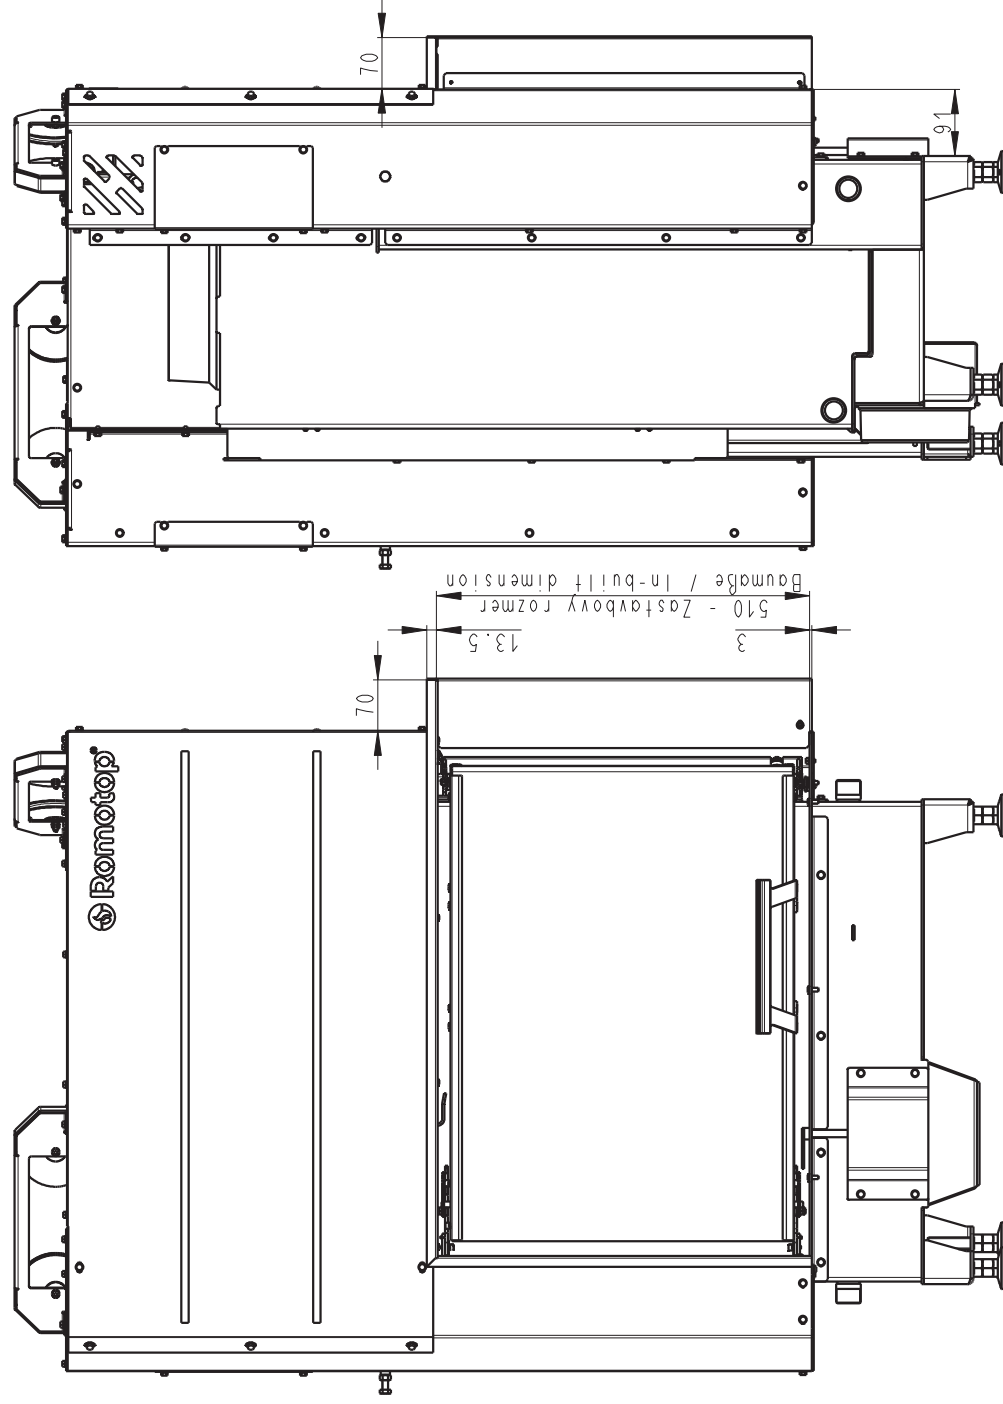

Rozmery v mm; Maße in mm

Heat R 2g L 65.51.40.01
230 kg

Centralni privod vzduchu
Central air inlet
Zentralluftzufuhr

Primarni a sekundarni vzduch
Primärluft und Sekundärluft
Primary and secondary air

Rozměry v mm; Maße in mm

Heat R 2g L 65.51.40.01 STANDARD

Rozměry v mm; Maße in mm

Heat R 2g L 65.51.40.01
+ HR2LG RAM 01

Rozměry v mm; Maße in mm

Heat R 2g L 65.51.40.01
+ HR2LG RAM 02

Rozměry v mm; Maße in mm

Heat R 2g L 65.51.40.01
+ HR2LG RAM 03

Rozměry v mm; Maße in mm

Heat R 2g L 65.51.40.01
+ HR2LG RAM 04

Rozměry v mm; Maße in mm

Heat R 2g L 65.51.40.01
+ HR2LG RAM 05

Rozmery v mm; Maße in mm

Heat L 2g L 65.51.40.01
230 kg

Rozměry v mm; Maße in mm

Heat L 2g L 65.51.40.01 STANDARD

Rozměry v mm; Maße in mm

Heat L 2g L 65.51.40.01
+ HL2LG RAM 01

Rozměry v mm; Maße in mm

Heat L 2g L 65.51.40.01
+ HL2LG RAM 02

Rozměry v mm; Maße in mm

Heat L 2g L 65.51.40.01
+ HL2LG RAM 03