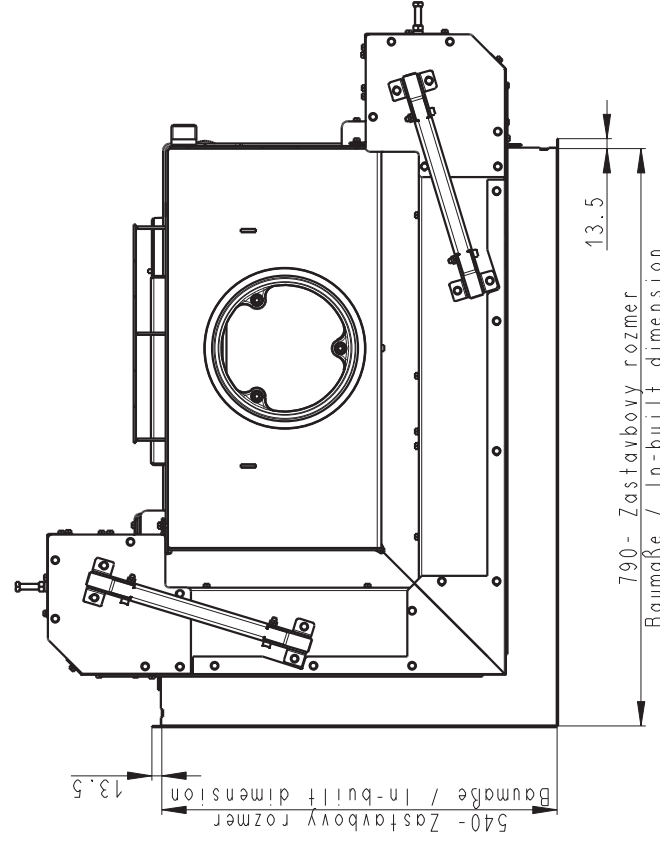

Heat R 2g L 65.51.40.01 STANDARD

Rozměry v mm; Maße in mm

Heat R 2g L 65.51.40.01
+ HR2LG RAM 01

Rozměry v mm; Maße in mm

Heat R 2g L 65.51.40.01
+ HR2LG RAM 02

Rozměry v mm; Maße in mm

Heat R 2g L 65.51.40.01
+ HR2LG RAM 03

Rozměry v mm; Maße in mm

Heat R 2g L 65.51.40.01
+ HR2LG RAM 04

Rozměry v mm; Maße in mm

Heat R 2g L 65.51.40.01
+ HR2LG RAM 05

Rozmery v mm; Maße in mm

Heat L 2g L 65.51.40.01
230 kg

Rozměry v mm; Maße in mm

Heat L 2g L 65.51.40.01 STANDARD

Rozměry v mm; Maße in mm

Heat L 2g L 65.51.40.01
+ HL2LG RAM 01

Rozměry v mm; Maße in mm

Heat L 2g L 65.51.40.01
+ HL2LG RAM 02

Rozměry v mm; Maße in mm

Heat L 2g L 65.51.40.01
+ HL2LG RAM 03

Rozměry v mm; Maße in mm

Heat L 2g L 65.51.40.01
+ HL2LG RAM 04

Rozměry v mm; Maße in mm

Heat L 2g L 65.51.40.01
+ HL2LG RAM 05