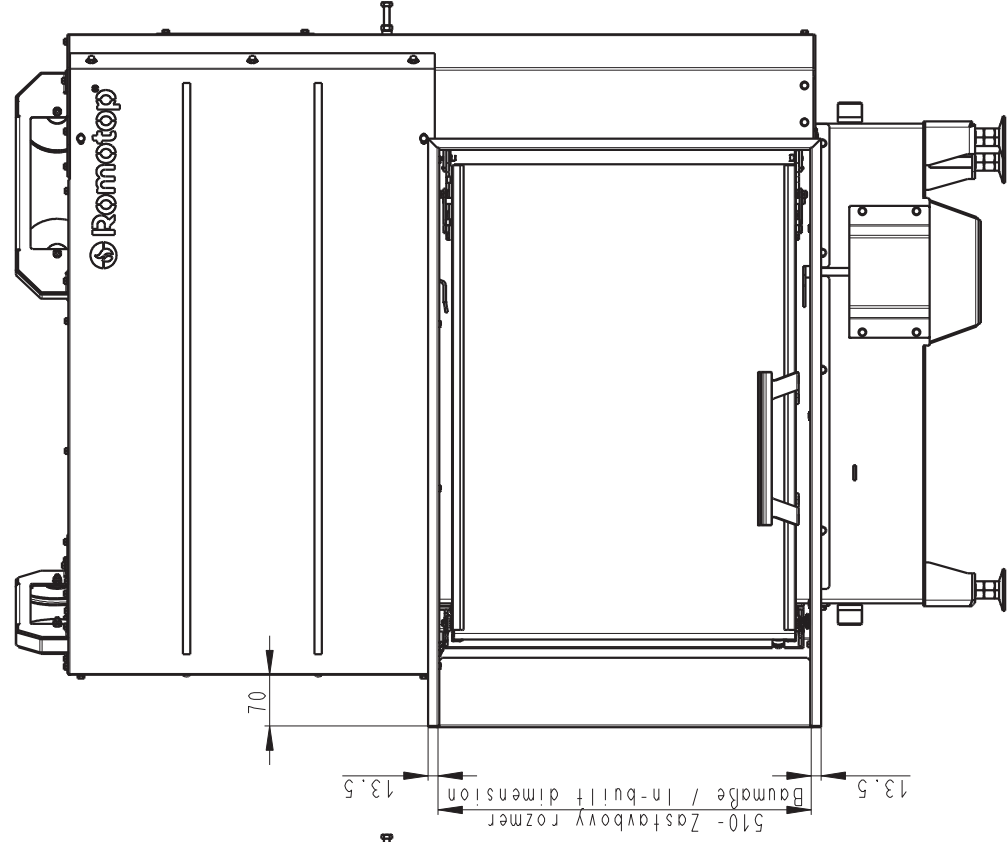

Rozměry v mm; Maße in mm

Heat R 2g L 65.51.40.01
+ HR2LG RAM 04

Rozměry v mm; Maße in mm

Heat R 2g L 65.51.40.01
+ HR2LG RAM 05

Rozmery v mm; Maße in mm

Heat L 2g L 65.51.40.01
230 kg

Rozměry v mm; Maße in mm

Heat L 2g L 65.51.40.01 STANDARD

Rozměry v mm; Maße in mm

Heat L 2g L 65.51.40.01
+ HL2LG RAM 01

Rozměry v mm; Maße in mm

Heat L 2g L 65.51.40.01
+ HL2LG RAM 02

Rozměry v mm; Maße in mm

Heat L 2g L 65.51.40.01
+ HL2LG RAM 03

Rozměry v mm; Maße in mm

Heat L 2g L 65.51.40.01
+ HL2LG RAM 04

Rozměry v mm; Maße in mm

Heat L 2g L 65.51.40.01
+ HL2LG RAM 05