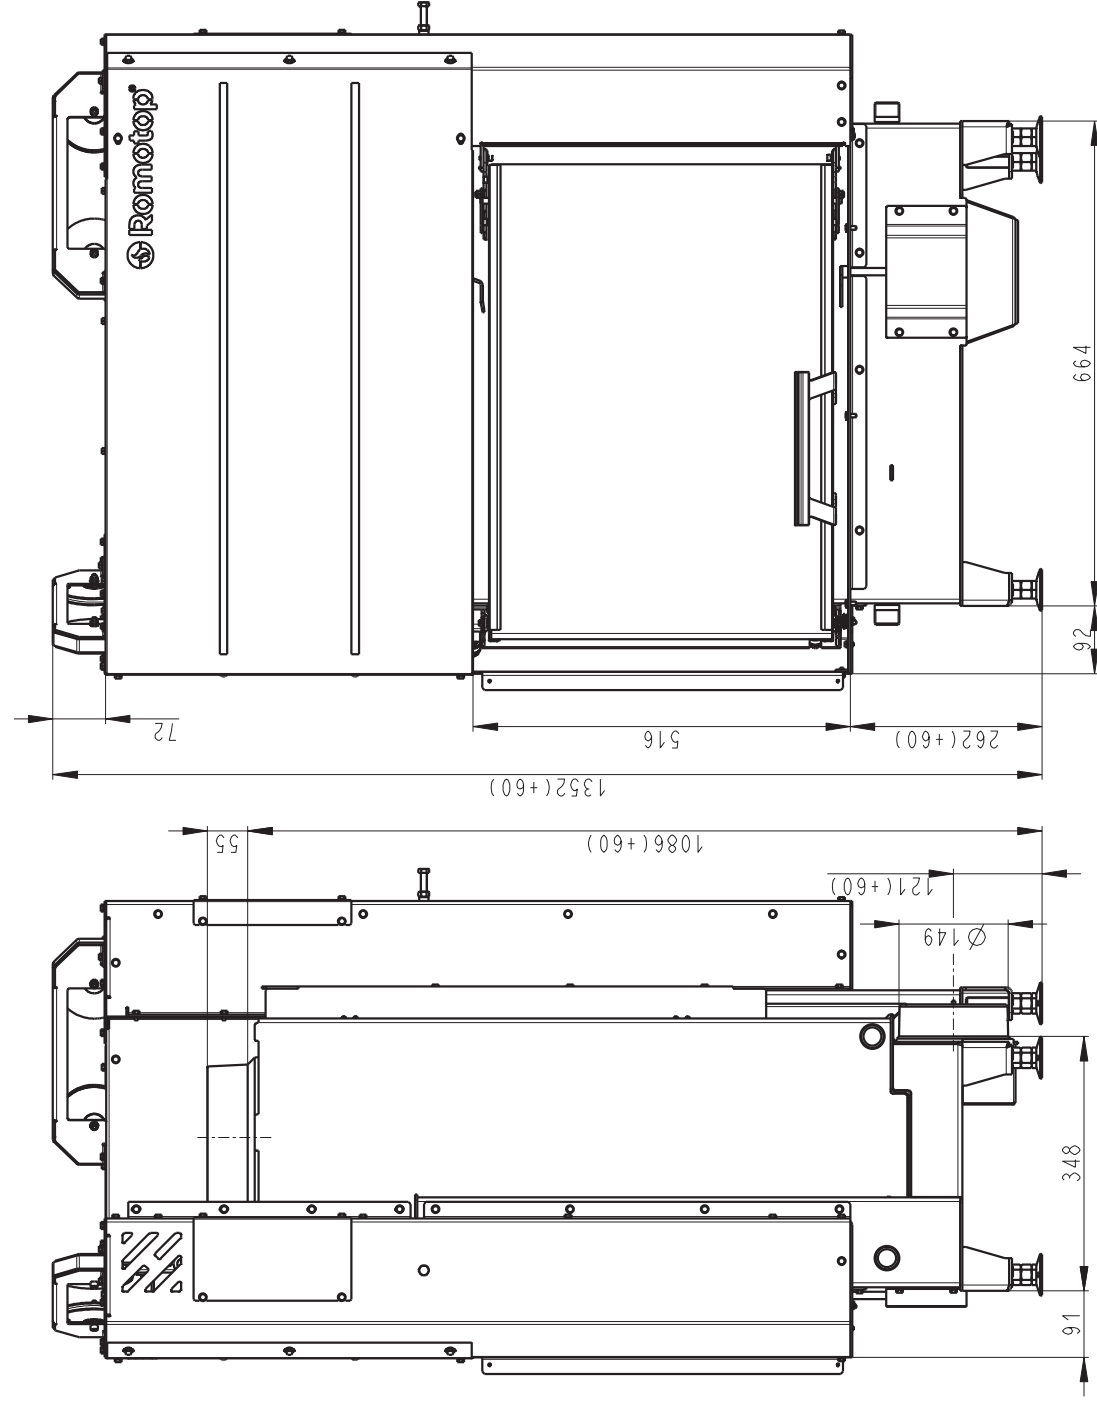

Heat R 2g L 65.51.40.01 STANDARD

Rozměry v mm; Maße in mm

Heat R 2g L 65.51.40.01
+ HR2LG RAM 01

Rozměry v mm; Maße in mm

Heat R 2g L 65.51.40.01
+ HR2LG RAM 02

Rozměry v mm; Maße in mm

Heat R 2g L 65.51.40.01
+ HR2LG RAM 03

Rozměry v mm; Maße in mm

Heat R 2g L 65.51.40.01
+ HR2LG RAM 04

Rozměry v mm; Maße in mm

Heat R 2g L 65.51.40.01
+ HR2LG RAM 05

Rozmery v mm; Maße in mm

Heat L 2g L 65.51.40.01
230 kg

Rozměry v mm; Maße in mm

Heat L 2g L 65.51.40.01 STANDARD

Rozměry v mm; Maße in mm

Heat L 2g L 65.51.40.01
+ HL2LG RAM 01

Rozměry v mm; Maße in mm

Heat L 2g L 65.51.40.01
+ HL2LG RAM 02

Rozměry v mm; Maße in mm

Heat L 2g L 65.51.40.01
+ HL2LG RAM 03

Rozměry v mm; Maße in mm

Heat L 2g L 65.51.40.01
+ HL2LG RAM 04

Rozměry v mm; Maße in mm

Heat L 2g L 65.51.40.01
+ HL2LG RAM 05