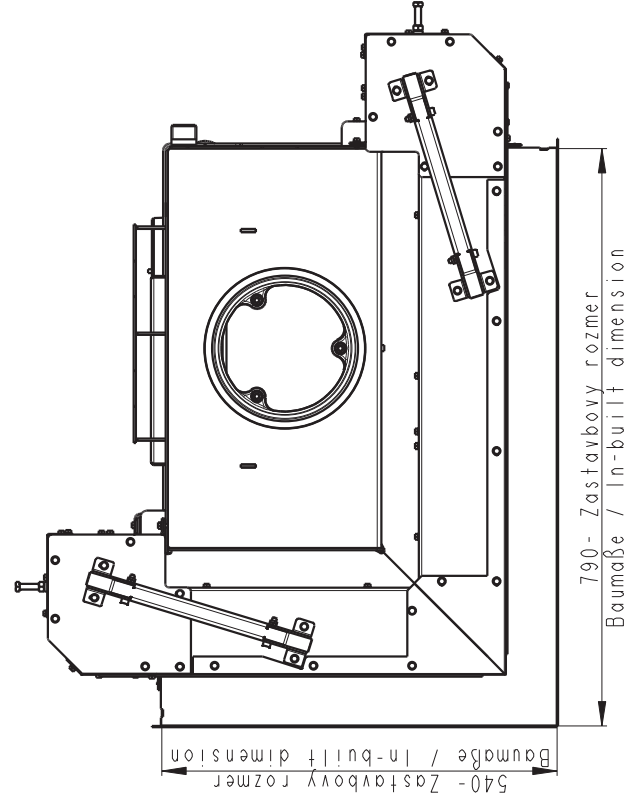

Heat R 2g L 65.51.40.01 STANDARD

Rozměry v mm; Maße in mm

Heat R 2g L 65.51.40.01
+ HR2LG RAM 01

Rozměry v mm; Maße in mm

Heat R 2g L 65.51.40.01
+ HR2LG RAM 02

Rozměry v mm; Maße in mm

Heat R 2g L 65.51.40.01
+ HR2LG RAM 03

Rozměry v mm; Maße in mm

Heat R 2g L 65.51.40.01
+ HR2LG RAM 04

Rozměry v mm; Maße in mm

Heat R 2g L 65.51.40.01
+ HR2LG RAM 05

Rozmery v mm; Maße in mm

Heat L 2g L 65.51.40.01
230 kg

Rozměry v mm; Maße in mm

Heat L 2g L 65.51.40.01 STANDARD

Rozměry v mm; Maße in mm

Heat L 2g L 65.51.40.01
+ HL2LG RAM 01

Rozměry v mm; Maße in mm

Heat L 2g L 65.51.40.01
+ HL2LG RAM 02

Rozměry v mm; Maße in mm

Heat L 2g L 65.51.40.01
+ HL2LG RAM 03

Rozměry v mm; Maße in mm

Heat L 2g L 65.51.40.01
+ HL2LG RAM 04

Rozměry v mm; Maße in mm

Heat L 2g L 65.51.40.01
+ HL2LG RAM 05