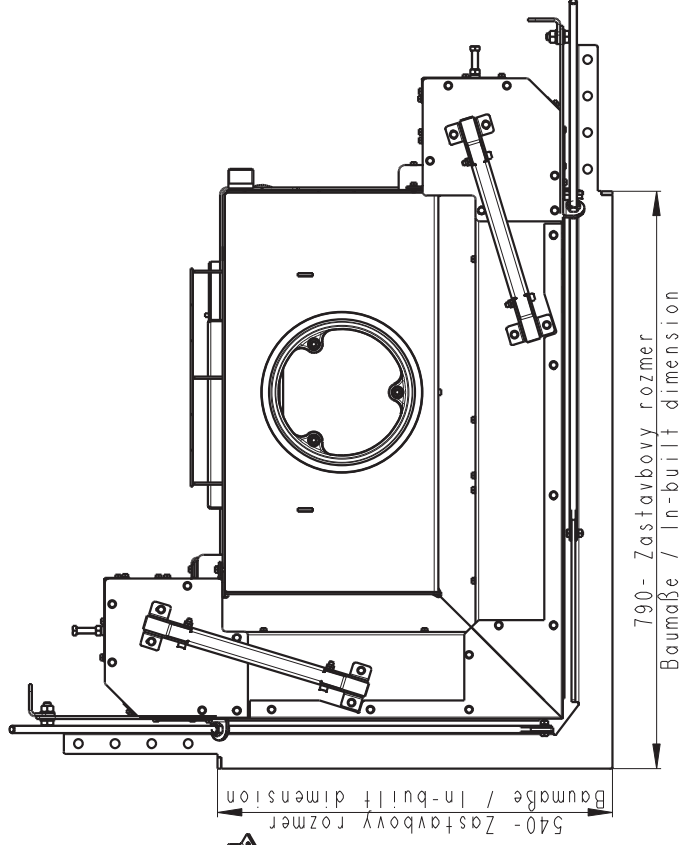

Heat R 2g L 65.51.40.01 STANDARD

Rozměry v mm; Maße in mm

Heat R 2g L 65.51.40.01
+ HR2LG RAM 01

Rozměry v mm; Maße in mm

Heat R 2g L 65.51.40.01
+ HR2LG RAM 02

Rozměry v mm; Maße in mm

Heat R 2g L 65.51.40.01
+ HR2LG RAM 03

Rozměry v mm; Maße in mm

Heat R 2g L 65.51.40.01
+ HR2LG RAM 04

Rozměry v mm; Maße in mm

Heat R 2g L 65.51.40.01
+ HR2LG RAM 05

Rozmery v mm; Maße in mm

Heat L 2g L 65.51.40.01
230 kg

Rozměry v mm; Maße in mm

Heat L 2g L 65.51.40.01 STANDARD

Rozměry v mm; Maße in mm

Heat L 2g L 65.51.40.01
+ HL2LG RAM 01

Rozměry v mm; Maße in mm

Heat L 2g L 65.51.40.01
+ HL2LG RAM 02

Rozměry v mm; Maße in mm

Heat L 2g L 65.51.40.01
+ HL2LG RAM 03

Rozměry v mm; Maße in mm

Heat L 2g L 65.51.40.01
+ HL2LG RAM 04

Rozměry v mm; Maße in mm

Heat L 2g L 65.51.40.01
+ HL2LG RAM 05