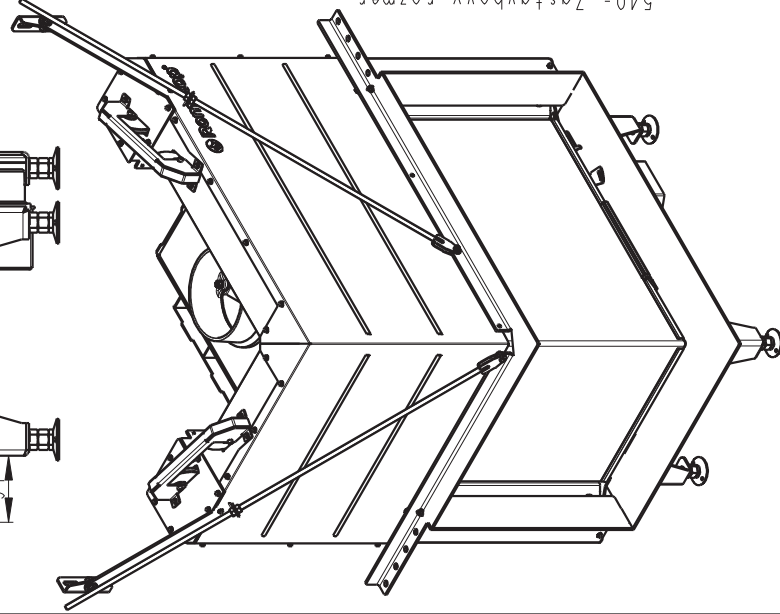

Rozměry v mm; Maße in mm

Heat R 2g L 65.51.40.01
+ HR2LG RAM 04

Rozměry v mm; Maße in mm

Heat R 2g L 65.51.40.01
+ HR2LG RAM 05

Rozmery v mm; Maße in mm

Heat L 2g L 65.51.40.01
230 kg

Rozměry v mm; Maße in mm

Heat L 2g L 65.51.40.01 STANDARD

Rozměry v mm; Maße in mm

Heat L 2g L 65.51.40.01
+ HL2LG RAM 01

Rozměry v mm; Maße in mm

Heat L 2g L 65.51.40.01
+ HL2LG RAM 02

Rozměry v mm; Maße in mm

Heat L 2g L 65.51.40.01
+ HL2LG RAM 03

Rozměry v mm; Maße in mm

Heat L 2g L 65.51.40.01
+ HL2LG RAM 04

Rozměry v mm; Maße in mm

Heat L 2g L 65.51.40.01
+ HL2LG RAM 05