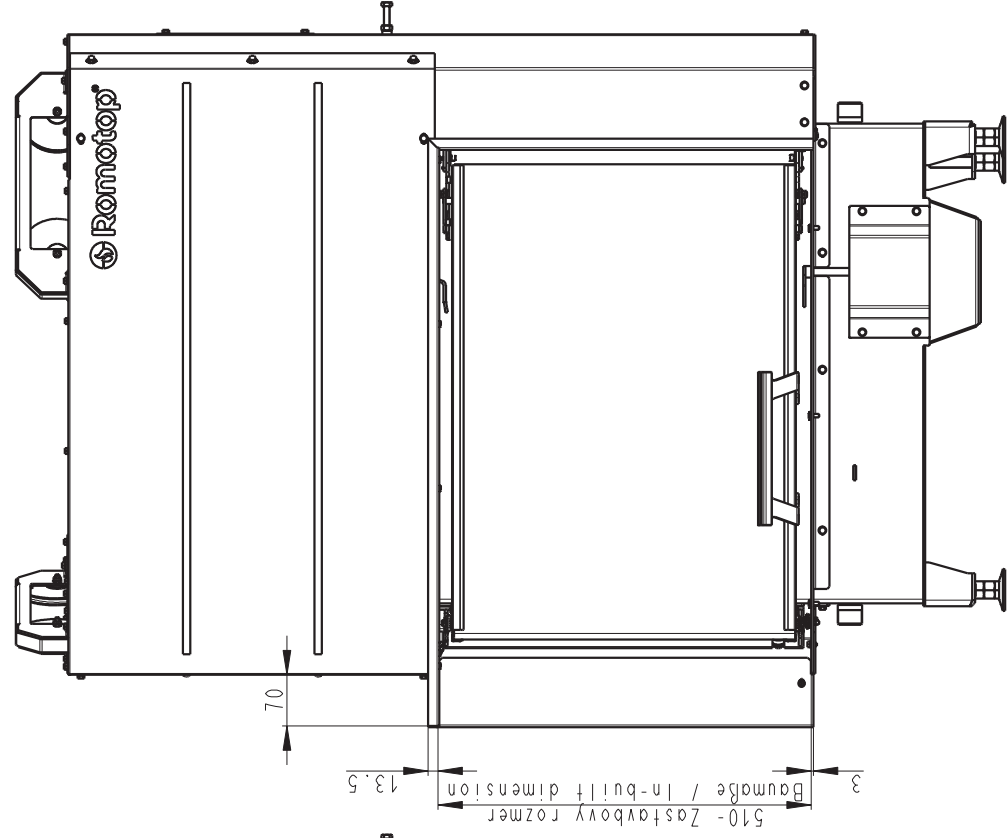

Heat R 2g L 65.51.40.01 STANDARD

Rozměry v mm; Maße in mm

Heat R 2g L 65.51.40.01
+ HR2LG RAM 01

Rozměry v mm; Maße in mm

Heat R 2g L 65.51.40.01
+ HR2LG RAM 02

Rozměry v mm; Maße in mm

Heat R 2g L 65.51.40.01
+ HR2LG RAM 03

Rozměry v mm; Maße in mm

Heat R 2g L 65.51.40.01
+ HR2LG RAM 04

Rozměry v mm; Maße in mm

Heat R 2g L 65.51.40.01
+ HR2LG RAM 05

Rozmery v mm; Maße in mm

Heat L 2g L 65.51.40.01
230 kg

Rozměry v mm; Maße in mm

Heat L 2g L 65.51.40.01 STANDARD

Rozměry v mm; Maße in mm

Heat L 2g L 65.51.40.01
+ HL2LG RAM 01

Rozměry v mm; Maße in mm

Heat L 2g L 65.51.40.01
+ HL2LG RAM 02

Rozměry v mm; Maße in mm

Heat L 2g L 65.51.40.01
+ HL2LG RAM 03

Rozměry v mm; Maße in mm

Heat L 2g L 65.51.40.01
+ HL2LG RAM 04

Rozměry v mm; Maße in mm

Heat L 2g L 65.51.40.01
+ HL2LG RAM 05