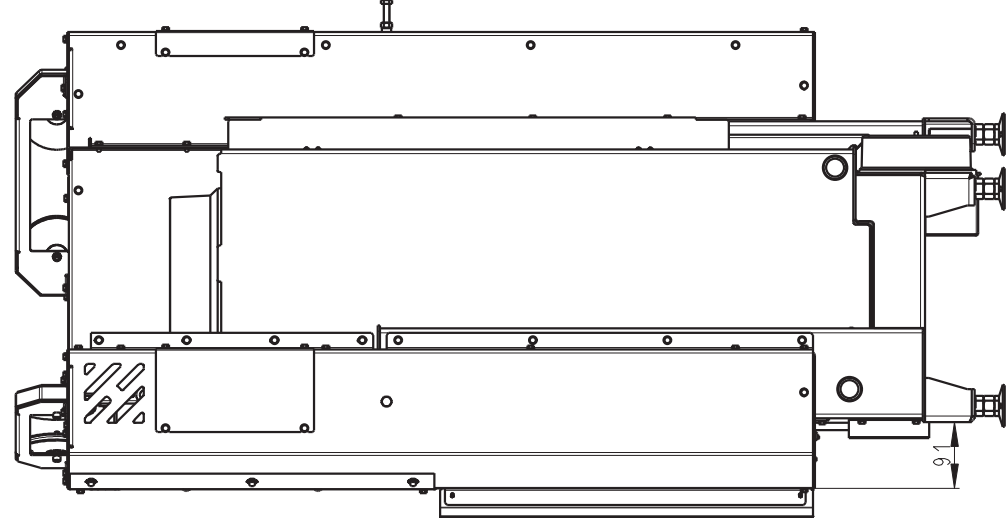

Heat R 2g L 65.51.40.01 STANDARD

Rozměry v mm; Maße in mm

Heat R 2g L 65.51.40.01
+ HR2LG RAM 01

Rozměry v mm; Maße in mm

Heat R 2g L 65.51.40.01
+ HR2LG RAM 02

Rozměry v mm; Maße in mm

Heat R 2g L 65.51.40.01
+ HR2LG RAM 03

Rozměry v mm; Maße in mm

Heat R 2g L 65.51.40.01
+ HR2LG RAM 04

Rozměry v mm; Maße in mm

Heat R 2g L 65.51.40.01
+ HR2LG RAM 05

Rozmery v mm; Maße in mm

Heat L 2g L 65.51.40.01
230 kg

Rozměry v mm; Maße in mm

Heat L 2g L 65.51.40.01 STANDARD

Rozměry v mm; Maße in mm

Heat L 2g L 65.51.40.01
+ HL2LG RAM 01

Rozměry v mm; Maße in mm

Heat L 2g L 65.51.40.01
+ HL2LG RAM 02

Rozměry v mm; Maße in mm

Heat L 2g L 65.51.40.01
+ HL2LG RAM 03

Rozměry v mm; Maße in mm

Heat L 2g L 65.51.40.01
+ HL2LG RAM 04

Rozměry v mm; Maße in mm

Heat L 2g L 65.51.40.01
+ HL2LG RAM 05