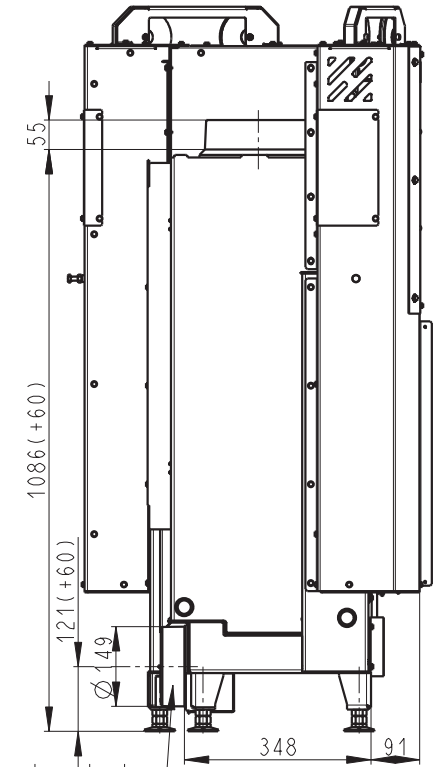

Rozmery v mm; Maße in mm

Heat R 2g L 65.51.40.01
230 kg

Centralni privod vzduchu
Central air inlet
Zentralluftzufuhr

Primarni a sekundarni vzduch
Primärluft und Sekundärluft
Primary and secondary air

Rozměry v mm; Maße in mm

Heat R 2g L 65.51.40.01 STANDARD

Rozměry v mm; Maße in mm

Heat R 2g L 65.51.40.01
+ HR2LG RAM 01

Rozměry v mm; Maße in mm

Heat R 2g L 65.51.40.01
+ HR2LG RAM 02

Rozměry v mm; Maße in mm

Heat R 2g L 65.51.40.01
+ HR2LG RAM 03

Rozměry v mm; Maße in mm

Heat R 2g L 65.51.40.01
+ HR2LG RAM 04

Rozměry v mm; Maße in mm

Heat R 2g L 65.51.40.01
+ HR2LG RAM 05

Rozmery v mm; Maße in mm

Heat L 2g L 65.51.40.01
230 kg

Rozměry v mm; Maße in mm

Heat L 2g L 65.51.40.01 STANDARD

Rozměry v mm; Maße in mm

Heat L 2g L 65.51.40.01
+ HL2LG RAM 01

Rozměry v mm; Maße in mm

Heat L 2g L 65.51.40.01
+ HL2LG RAM 02

Rozměry v mm; Maße in mm

Heat L 2g L 65.51.40.01
+ HL2LG RAM 03