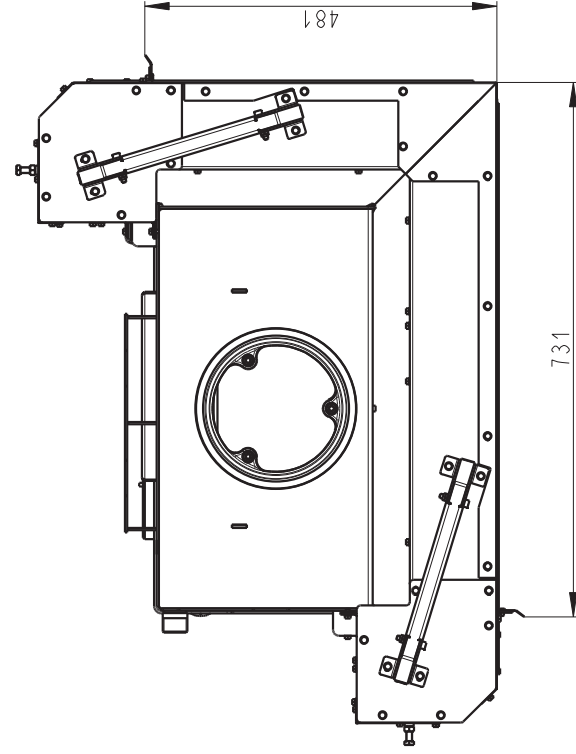

Rozmery v mm; Maße in mm

Heat R 2g L 65.51.40.01
230 kg

Centralni privod vzduchu
Central air inlet
Zentralluftzufuhr

Primarni a sekundarni vzduch
Primärluft und Sekundärluft
Primary and secondary air

Rozměry v mm; Maße in mm

Heat R 2g L 65.51.40.01 STANDARD

Rozměry v mm; Maße in mm

Heat R 2g L 65.51.40.01
+ HR2LG RAM 01

Rozměry v mm; Maße in mm

Heat R 2g L 65.51.40.01
+ HR2LG RAM 02

Rozměry v mm; Maße in mm

Heat R 2g L 65.51.40.01
+ HR2LG RAM 03

Rozměry v mm; Maße in mm

Heat R 2g L 65.51.40.01
+ HR2LG RAM 04

Rozměry v mm; Maße in mm

Heat R 2g L 65.51.40.01
+ HR2LG RAM 05

Rozmery v mm; Maße in mm

Heat L 2g L 65.51.40.01
230 kg

Rozměry v mm; Maße in mm

Heat L 2g L 65.51.40.01 STANDARD

Rozměry v mm; Maße in mm

Heat L 2g L 65.51.40.01
+ HL2LG RAM 01

Rozměry v mm; Maße in mm

Heat L 2g L 65.51.40.01
+ HL2LG RAM 02

Rozměry v mm; Maße in mm

Heat L 2g L 65.51.40.01
+ HL2LG RAM 03